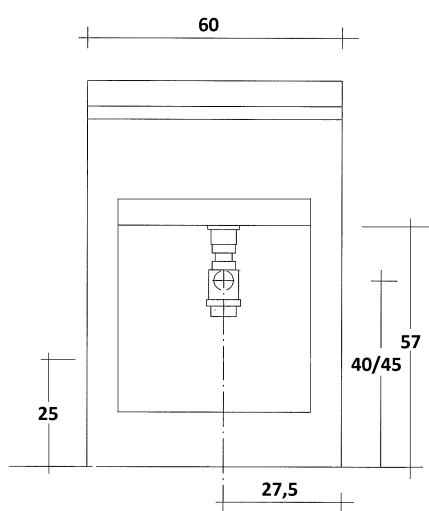

ARREDAMENTI®
MONTEGRAPPA
S. P. A.

Serie STILL 45x50

Cod. M.381.002

VISTA FRONTALE SCARICO

ARREDAMENTI[®]
MONTEGRAPPA
S. P. A.

Serie **STILL** L.60 x P.50

Cod. M.381.156
M.381.157

VISTA FRONTALE SCARICO
CON INSTALLAZIONE COLLEGAMENTO SCARICO A BOTTIGLIA

VISTA FRONTALE SCARICO
CON INSTALLAZIONE COLLEGAMENTO SCARICO AD "S"

ARREDAMENTI[®]
MONTEGRAPPA
S. P. A.

Serie **STILL** L.60 x P.60

Cod. M.381.160
M.381.161

VISTA FRONTALE SCARICO
CON INSTALLAZIONE COLLEGAMENTO SCARICO A BOTTIGLIA