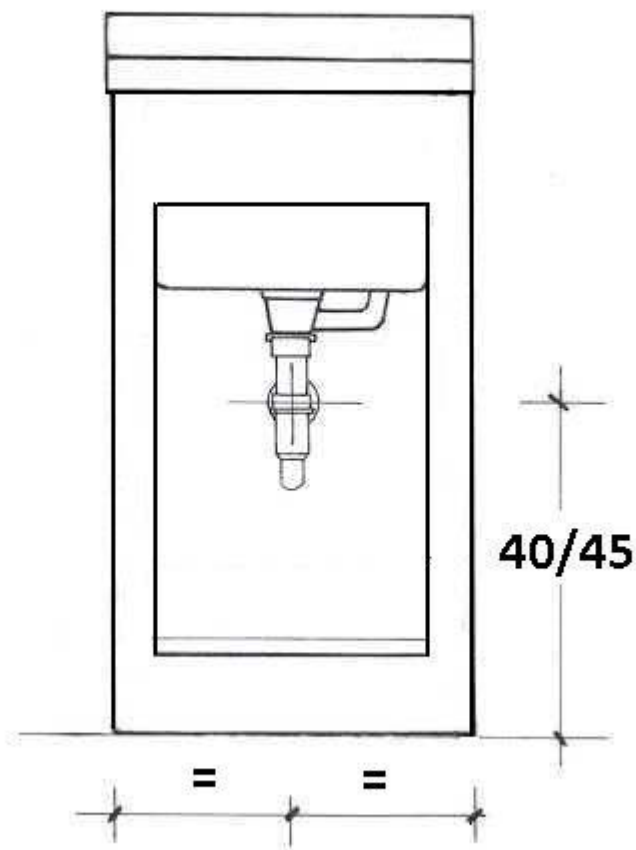

ARREDAMENTI®
MONTEGRAPPA
S. P. A.

Serie STILL 45x50

Cod. M.381.002

VISTA FRONTALE SCARICO

ARREDAMENTI[®]
MONTEGRAPPA
S. P. A.

Serie **STILL** L.60 x P.50

Cod. M.381.156
M.381.157

VISTA FRONTALE SCARICO
CON INSTALLAZIONE COLLEGAMENTO SCARICO A BOTTIGLIA

VISTA FRONTALE SCARICO
CON INSTALLAZIONE COLLEGAMENTO SCARICO AD "S"

ARREDAMENTI[®]
MONTEGRAPPA
S. P. A.

Serie **STILL** L.60 x P.60

Cod. M.381.160
M.381.161

VISTA FRONTALE SCARICO
CON INSTALLAZIONE COLLEGAMENTO SCARICO A BOTTIGLIA