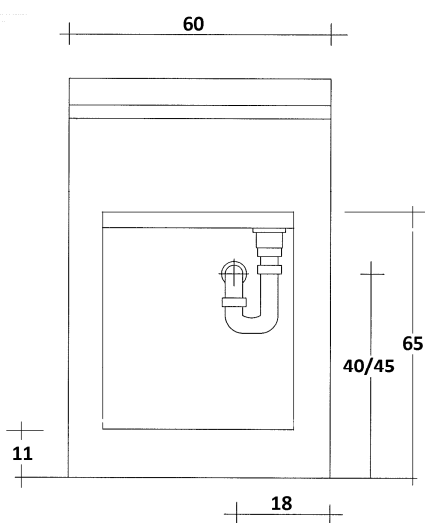

VISTA FRONTALE SCARICO
CON INSTALLAZIONE COLLEGAMENTO SCARICO AD "S"