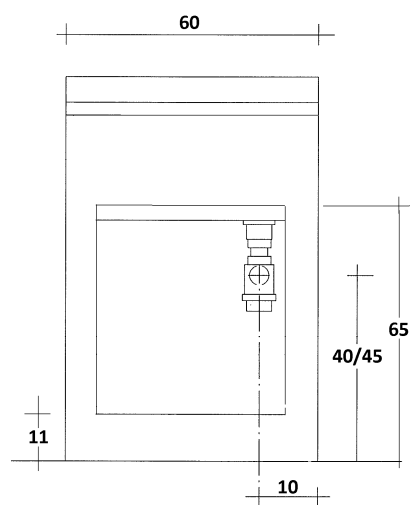

VISTA FRONTALE SCARICO
CON INSTALLAZIONE COLLEGAMENTO SCARICO AD "S"

ARREDAMENTI[®]
MONTEGRAPPA
S. P. A.

Serie **STILL** L.60 x P.60

Cod. M.381.160
M.381.161

VISTA FRONTALE SCARICO
CON INSTALLAZIONE COLLEGAMENTO SCARICO A BOTTIGLIA