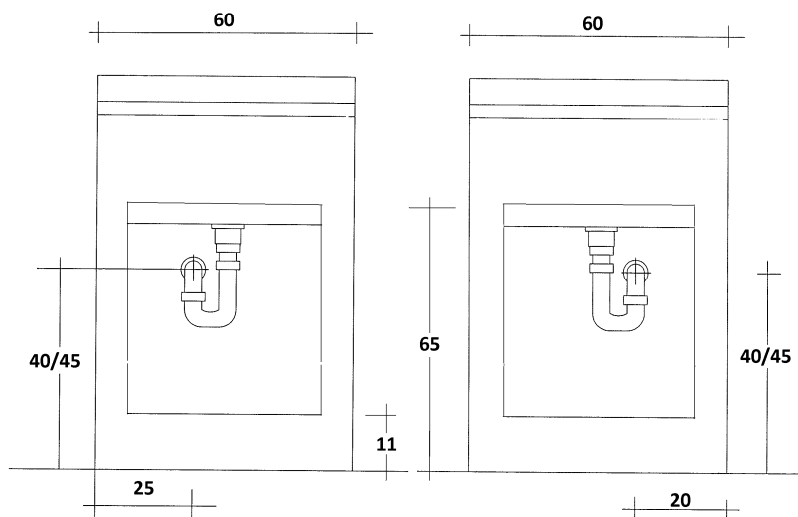

ARREDAMENTI®
MONTEGRAPPA
S. P. A.

Serie STILL 45x50

Cod. M.381.002

VISTA FRONTALE SCARICO

ARREDAMENTI[®]
MONTEGRAPPA
S. P. A.

Serie **STILL** L.60 x P.50

Cod. M.381.156
M.381.157

VISTA FRONTALE SCARICO
CON INSTALLAZIONE COLLEGAMENTO SCARICO A BOTTIGLIA

VISTA FRONTALE SCARICO
CON INSTALLAZIONE COLLEGAMENTO SCARICO AD "S"

ARREDAMENTI[®]
MONTEGRAPPA
S. P. A.

Serie **STILL** L.60 x P.60

Cod. M.381.160
M.381.161

VISTA FRONTALE SCARICO
CON INSTALLAZIONE COLLEGAMENTO SCARICO A BOTTIGLIA

VISTA FRONTALE SCARICO
CON INSTALLAZIONE COLLEGAMENTO SCARICO AD "S"

**ARREDAMENTI®
MONTEGRAPPA**
S. P. A.

Serie STILL CON VASCA CERAMICA

**Cod. M.381.120
M.381.140**

VISTA FRONTALE SCARICO