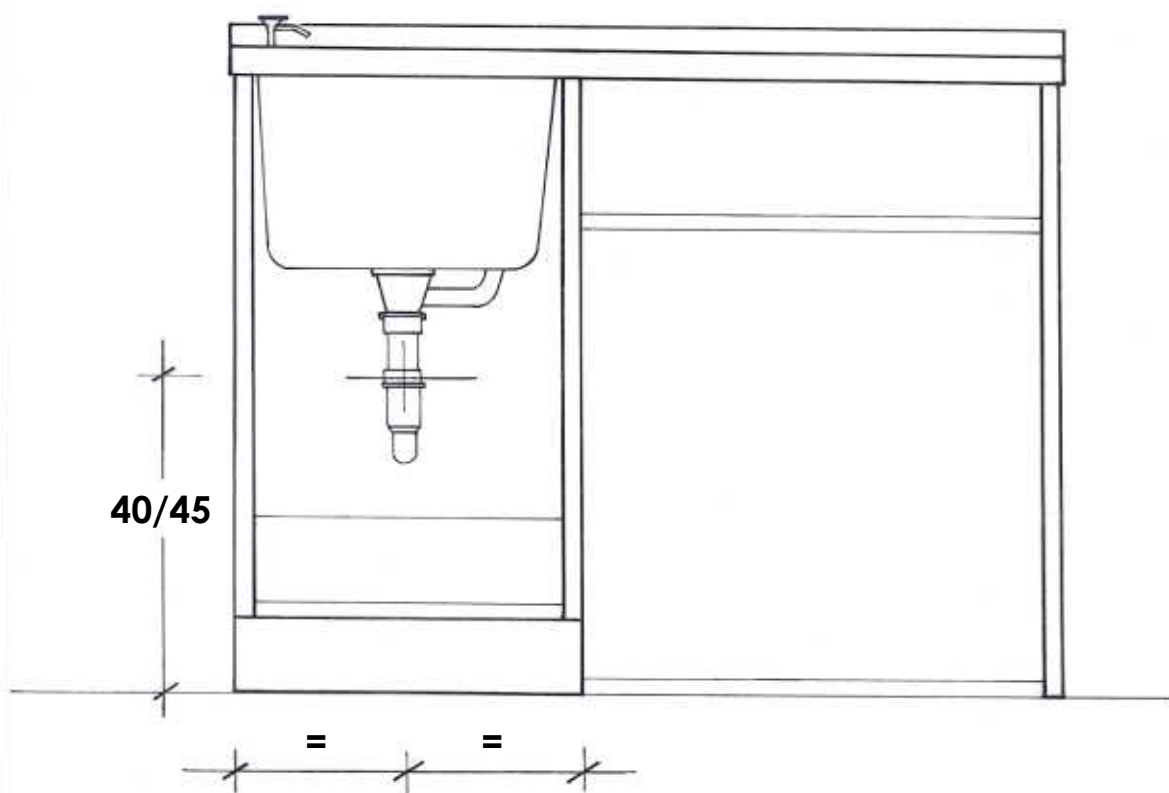

**VISTA FRONTALE SCARICO**

**CON INSTALLAZIONE COLLEGAMENTO SCARICO A BOTTIGLIA**

**VISTA FRONTALE SCARICO**

**CON INSTALLAZIONE COLLEGAMENTO SCARICO AD "S"**

**VISTA FRONTALE PER SCARICO**

**Serie MARELLA L.109 P.60**

Inserimento lavatrice a sx

Codice: **198501**

**198503**

**198505**

**198507**

**VISTA FRONTALE PER SCARICO**