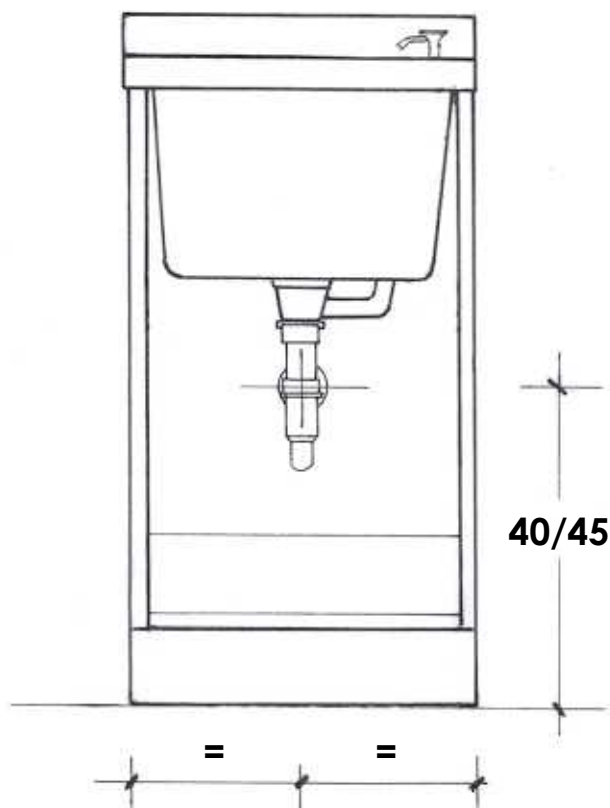

**Serie MARELLA L.45 P.50**

Codice: **198002 198006**

**198003 198007**

**198004 198008**

**198005 198009**

**VISTA FRONTALE PER SCARICO**

**ARREDAMENTI®  
MONTEGRAPPA**  
S. P. A.

Serie **MARELLA** L.60 x P.50

Cod. **M.198.020**

**M.198.022**

**M.198.024**

**M.198.026**

**VISTA FRONTALE SCARICO**

**CON INSTALLAZIONE COLLEGAMENTO SCARICO A BOTTIGLIA**

**VISTA FRONTALE SCARICO**

**CON INSTALLAZIONE COLLEGAMENTO SCARICO AD "S"**