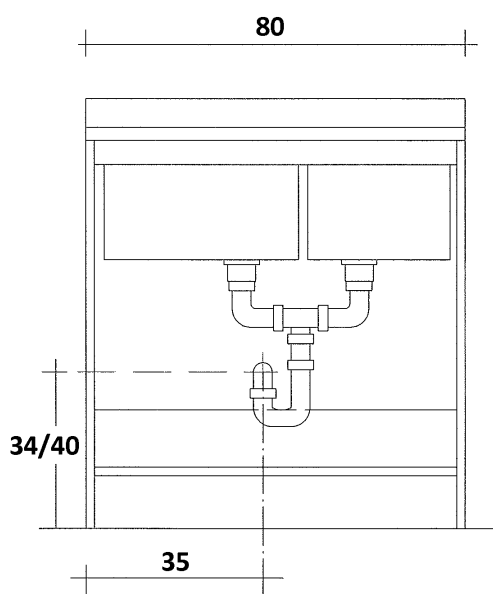

**VISTA FRONTALE SCARICO**

**CON INSTALLAZIONE COLLEGAMENTO SCARICO AD "S"**

**ARREDAMENTI®  
MONTEGRAPPA**  
S. P. A.

Serie **MARELLA** L.80 x P.60

Cod. **M.198.170**

**M.198.172**

**M.198.174**

**M.198.176**

**VISTA FRONTALE SCARICO**

**CON INSTALLAZIONE COLLEGAMENTO SCARICO A BOTTIGLIA**

**VISTA FRONTALE SCARICO**

**CON INSTALLAZIONE COLLEGAMENTO SCARICO AD "S"**

**VISTA FRONTALE PER SCARICO**

**Serie MARELLA L.109 P.60**

Inserimento lavatrice a sx

Codice: **198501**

**198503**

**198505**

**198507**

**VISTA FRONTALE PER SCARICO**