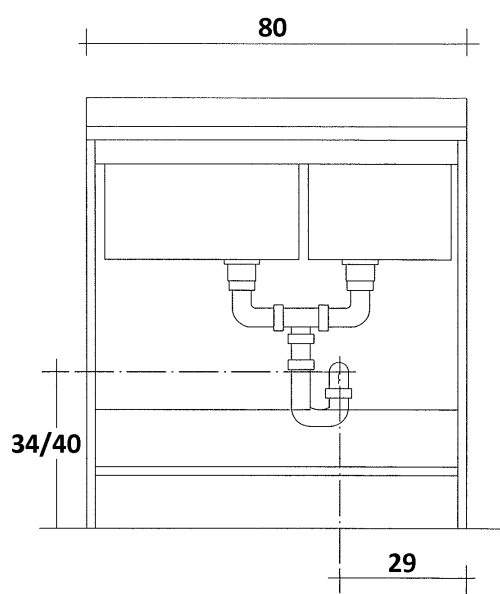

**VISTA FRONTALE SCARICO**

**CON INSTALLAZIONE COLLEGAMENTO SCARICO AD "S"**

**ARREDAMENTI®  
MONTEGRAPPA**  
S. P. A.

Serie **MARELLA** L.80 x P.60

Cod. **M.198.170**

**M.198.172**

**M.198.174**

**M.198.176**

**VISTA FRONTALE SCARICO**

**CON INSTALLAZIONE COLLEGAMENTO SCARICO A BOTTIGLIA**

**VISTA FRONTALE SCARICO**

**CON INSTALLAZIONE COLLEGAMENTO SCARICO AD "S"**

**VISTA FRONTALE PER SCARICO**

**Serie MARELLA L.109 P.60**

Inserimento lavatrice a sx

Codice: **198501**

**198503**

**198505**

**198507**

**VISTA FRONTALE PER SCARICO**