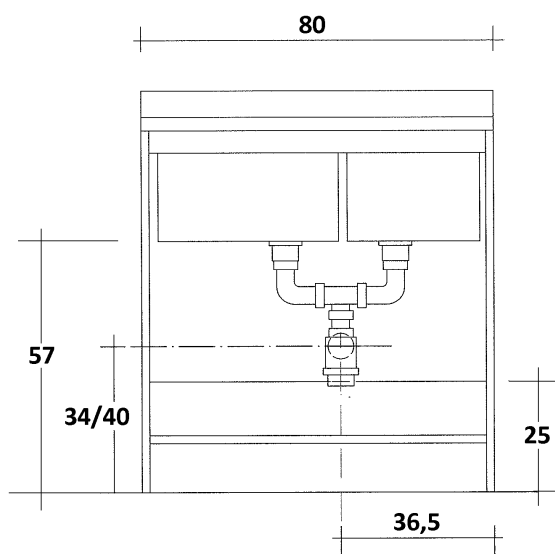

**VISTA FRONTALE SCARICO**

**CON INSTALLAZIONE COLLEGAMENTO SCARICO AD "S"**

**ARREDAMENTI®  
MONTEGRAPPA**  
S. P. A.

Serie **MARELLA** L.80 x P.60

Cod. **M.198.170**

**M.198.172**

**M.198.174**

**M.198.176**

**VISTA FRONTALE SCARICO**

**CON INSTALLAZIONE COLLEGAMENTO SCARICO A BOTTIGLIA**

**VISTA FRONTALE SCARICO**

**CON INSTALLAZIONE COLLEGAMENTO SCARICO AD "S"**

**VISTA FRONTALE PER SCARICO**

**Serie MARELLA L.109 P.60**

Inserimento lavatrice a sx

Codice: **198501**

**198503**

**198505**

**198507**

**VISTA FRONTALE PER SCARICO**