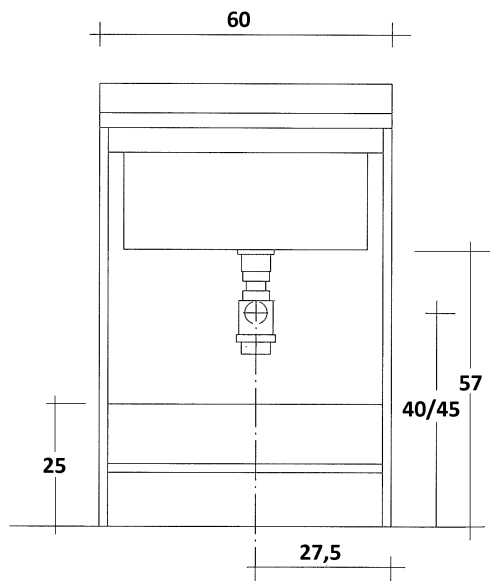

Cod. **M.198.020**

**M.198.022**

**M.198.024**

**M.198.026**

**VISTA FRONTALE SCARICO**

**CON INSTALLAZIONE COLLEGAMENTO SCARICO A BOTTIGLIA**

**VISTA FRONTALE SCARICO**

**CON INSTALLAZIONE COLLEGAMENTO SCARICO AD "S"**

**ARREDAMENTI<sup>®</sup>**  
**MONTEGRAPPA**  
S. P. A.

Serie **MARELLA** L.60 x P.60

Cod. **M.198.120**

**M.198.122**

**M.198.124**

**M.198.126**

**VISTA FRONTALE SCARICO**

**CON INSTALLAZIONE COLLEGAMENTO SCARICO A BOTTIGLIA**