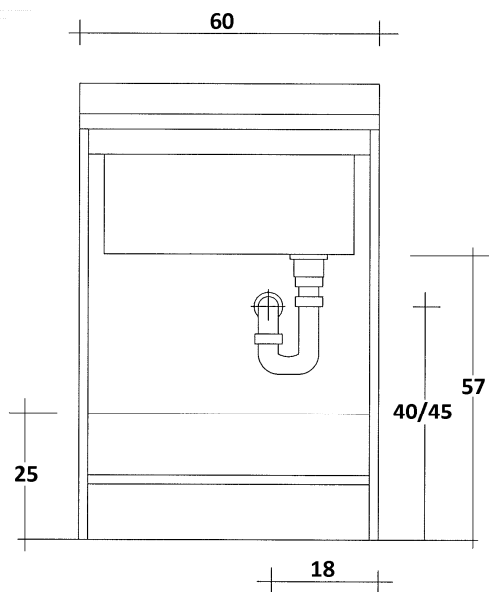

Serie **EDILLA** L.60 x P.60

Cod. **M.200.120**

M.200.122

M.200.124

M.200.126

VISTA FRONTALE SCARICO

CON INSTALLAZIONE COLLEGAMENTO SCARICO A BOTTIGLIA

VISTA FRONTALE SCARICO

CON INSTALLAZIONE COLLEGAMENTO SCARICO AD "S"

**ARREDAMENTI[®]
MONTEGRAPPA**
S. P. A.

Serie **EDILLA** L.80 x P.60

Cod. M.200.170

M.200.172

M.200.174

M.200.176

VISTA FRONTALE SCARICO

CON INSTALLAZIONE COLLEGAMENTO SCARICO A BOTTIGLIA

VISTA FRONTALE SCARICO

CON INSTALLAZIONE COLLEGAMENTO SCARICO AD "S"

VISTA FRONTALE PER SCARICO

Serie EDILLA L.109 P.60

Inserimento lavatrice a sx

Codice: **202001**