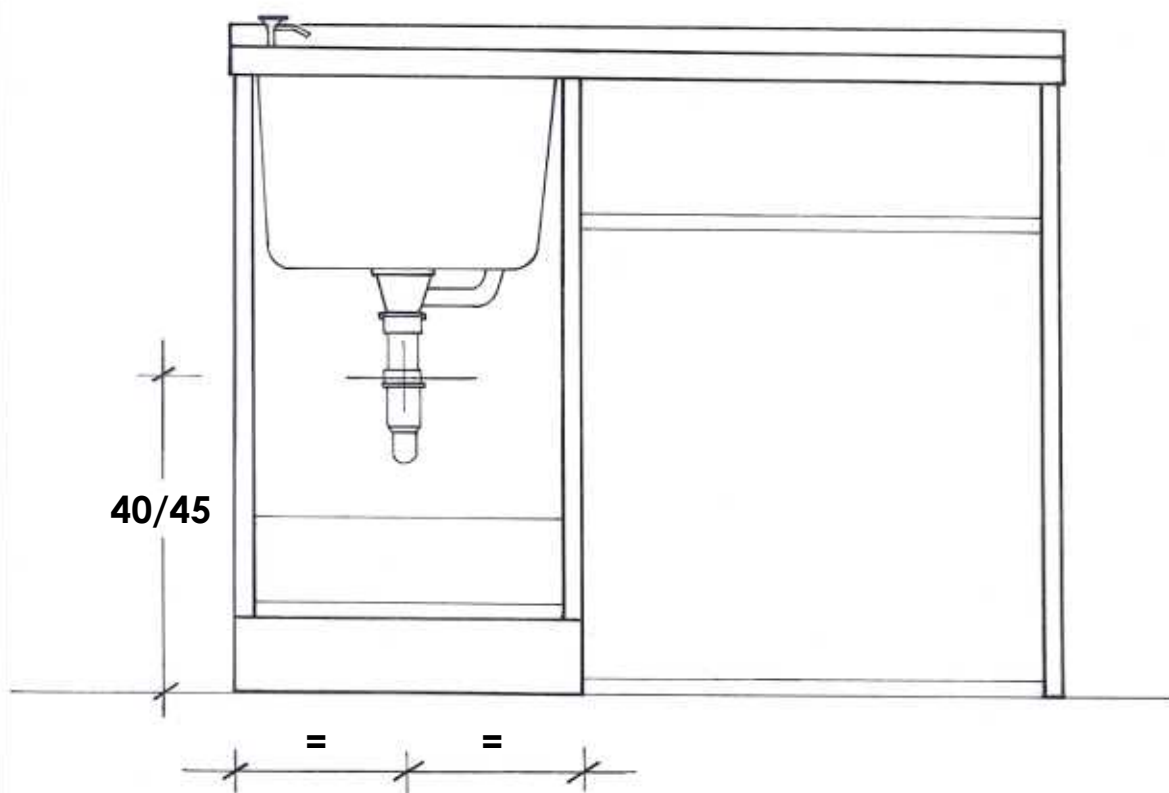

CON INSTALLAZIONE COLLEGAMENTO SCARICO A BOTTIGLIA

VISTA FRONTALE SCARICO

CON INSTALLAZIONE COLLEGAMENTO SCARICO AD "S"

VISTA FRONTALE PER SCARICO

Serie EDILLA L.109 P.60

Inserimento lavatrice a sx

Codice: **202001**