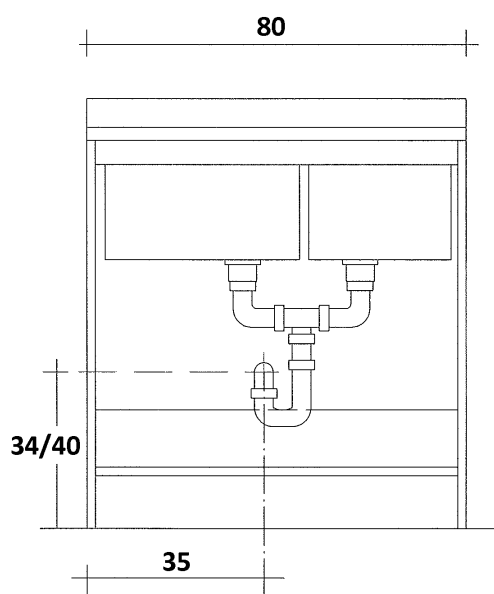

Serie **EDILLA** L.60 x P.60

Cod. **M.200.120**

M.200.122

M.200.124

M.200.126

VISTA FRONTALE SCARICO

CON INSTALLAZIONE COLLEGAMENTO SCARICO A BOTTIGLIA

VISTA FRONTALE SCARICO

CON INSTALLAZIONE COLLEGAMENTO SCARICO AD "S"

**ARREDAMENTI[®]
MONTEGRAPPA**
S. P. A.

Serie **EDILLA** L.80 x P.60

Cod. M.200.170

M.200.172

M.200.174

M.200.176

VISTA FRONTALE SCARICO

CON INSTALLAZIONE COLLEGAMENTO SCARICO A BOTTIGLIA

VISTA FRONTALE SCARICO

CON INSTALLAZIONE COLLEGAMENTO SCARICO AD "S"

VISTA FRONTALE PER SCARICO

Serie EDILLA L.109 P.60

Inserimento lavatrice a sx

Codice: **202001**