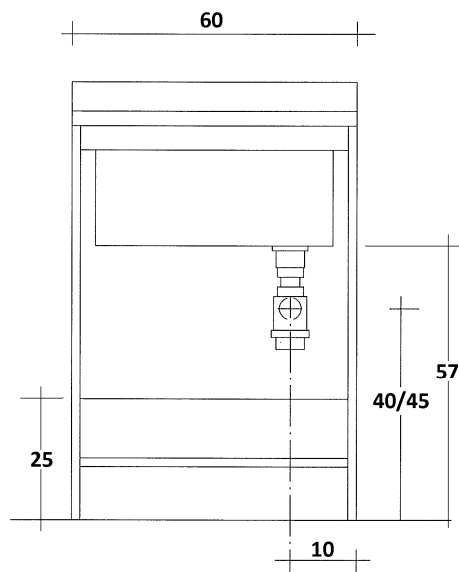

Serie **EDILLA** L.60 x P.60

Cod. **M.200.120**

M.200.122

M.200.124

M.200.126

VISTA FRONTALE SCARICO

CON INSTALLAZIONE COLLEGAMENTO SCARICO A BOTTIGLIA

VISTA FRONTALE SCARICO

CON INSTALLAZIONE COLLEGAMENTO SCARICO AD "S"

**ARREDAMENTI[®]
MONTEGRAPPA**
S. P. A.

Serie **EDILLA** L.80 x P.60

Cod. M.200.170

M.200.172

M.200.174

M.200.176

VISTA FRONTALE SCARICO

CON INSTALLAZIONE COLLEGAMENTO SCARICO A BOTTIGLIA

VISTA FRONTALE SCARICO

CON INSTALLAZIONE COLLEGAMENTO SCARICO AD "S"

VISTA FRONTALE PER SCARICO

Serie EDILLA L.109 P.60

Inserimento lavatrice a sx

Codice: **202001**