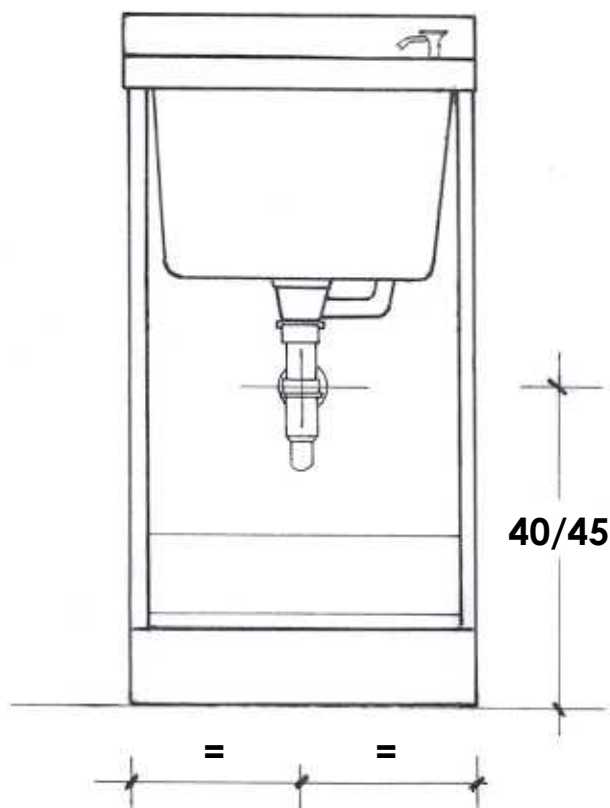

Codice: **200002**

200003

200004

200005

VISTA FRONTALE PER SCARICO

**ARREDAMENTI®
MONTEGRAPPA**
S. P. A.

Serie **EDILLA** L.60 x P.50

Cod. **M.200.020**

M.200.022

M.200.024

M.200.026

VISTA FRONTALE SCARICO

CON INSTALLAZIONE COLLEGAMENTO SCARICO A BOTTIGLIA

VISTA FRONTALE SCARICO

CON INSTALLAZIONE COLLEGAMENTO SCARICO AD "S"

**ARREDAMENTI[®]
MONTEGRAPPA**
S. P. A.

Serie **EDILLA** L.60 x P.60

Cod. **M.200.120**

M.200.122

M.200.124

M.200.126

VISTA FRONTALE SCARICO

CON INSTALLAZIONE COLLEGAMENTO SCARICO A BOTTIGLIA

VISTA FRONTALE SCARICO

CON INSTALLAZIONE COLLEGAMENTO SCARICO A BOTTIGLIA

VISTA FRONTALE SCARICO

CON INSTALLAZIONE COLLEGAMENTO SCARICO AD "S"

VISTA FRONTALE PER SCARICO

Serie EDILLA L.109 P.60

Inserimento lavatrice a sx

Codice: **202001**