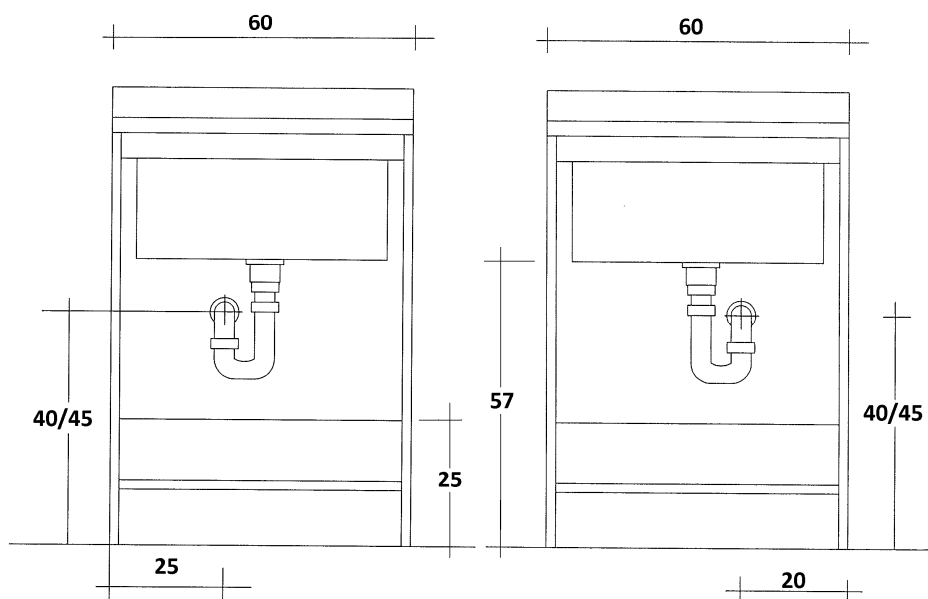

M.200.022

M.200.024

M.200.026

VISTA FRONTALE SCARICO

CON INSTALLAZIONE COLLEGAMENTO SCARICO A BOTTIGLIA

VISTA FRONTALE SCARICO

CON INSTALLAZIONE COLLEGAMENTO SCARICO AD "S"

**ARREDAMENTI[®]
MONTEGRAPPA**
S. P. A.

Serie **EDILLA** L.60 x P.60

Cod. **M.200.120**

M.200.122

M.200.124

M.200.126

VISTA FRONTALE SCARICO

CON INSTALLAZIONE COLLEGAMENTO SCARICO A BOTTIGLIA

VISTA FRONTALE SCARICO

CON INSTALLAZIONE COLLEGAMENTO SCARICO AD "S"

**ARREDAMENTI[®]
MONTEGRAPPA**
S. P. A.

Serie **EDILLA** L.80 x P.60

Cod. M.200.170

M.200.172

M.200.174

M.200.176

VISTA FRONTALE SCARICO

CON INSTALLAZIONE COLLEGAMENTO SCARICO A BOTTIGLIA

VISTA FRONTALE SCARICO

CON INSTALLAZIONE COLLEGAMENTO SCARICO AD "S"

VISTA FRONTALE PER SCARICO

Serie EDILLA L.109 P.60

Inserimento lavatrice a sx

Codice: **202001**