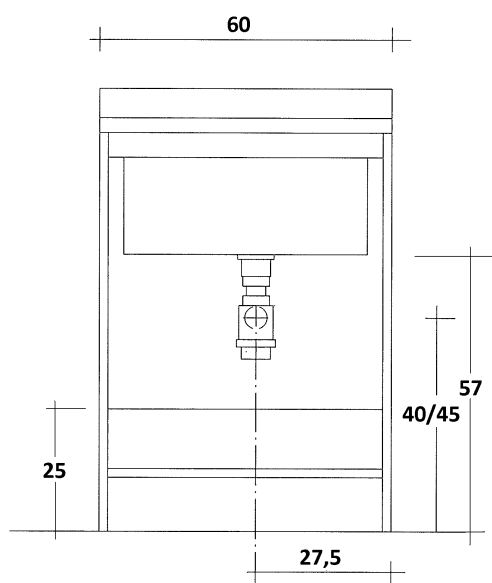

Codice: **200002**

200003

200004

200005

VISTA FRONTALE PER SCARICO

**ARREDAMENTI®
MONTEGRAPPA**
S. P. A.

Serie **EDILLA** L.60 x P.50

Cod. **M.200.020**

M.200.022

M.200.024

M.200.026

VISTA FRONTALE SCARICO

CON INSTALLAZIONE COLLEGAMENTO SCARICO A BOTTIGLIA

VISTA FRONTALE SCARICO

CON INSTALLAZIONE COLLEGAMENTO SCARICO AD "S"

**ARREDAMENTI[®]
MONTEGRAPPA**
S. P. A.

Serie **EDILLA** L.60 x P.60

Cod. **M.200.120**

M.200.122

M.200.124

M.200.126

VISTA FRONTALE SCARICO

CON INSTALLAZIONE COLLEGAMENTO SCARICO A BOTTIGLIA

VISTA FRONTALE SCARICO

CON INSTALLAZIONE COLLEGAMENTO SCARICO A BOTTIGLIA

VISTA FRONTALE SCARICO

CON INSTALLAZIONE COLLEGAMENTO SCARICO AD "S"

VISTA FRONTALE PER SCARICO

Serie EDILLA L.109 P.60

Inserimento lavatrice a sx

Codice: **202001**