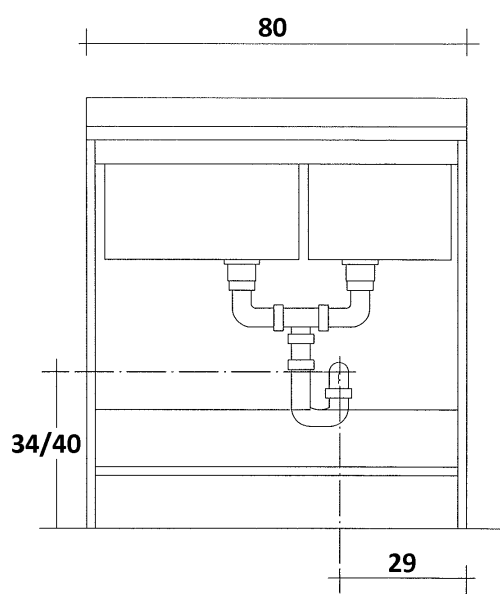

Serie **EDILLA** L.60 x P.60

Cod. **M.200.120**

M.200.122

M.200.124

M.200.126

VISTA FRONTALE SCARICO

CON INSTALLAZIONE COLLEGAMENTO SCARICO A BOTTIGLIA

VISTA FRONTALE SCARICO

CON INSTALLAZIONE COLLEGAMENTO SCARICO AD "S"

**ARREDAMENTI[®]
MONTEGRAPPA**
S. P. A.

Serie **EDILLA** L.80 x P.60

Cod. M.200.170

M.200.172

M.200.174

M.200.176

VISTA FRONTALE SCARICO

CON INSTALLAZIONE COLLEGAMENTO SCARICO A BOTTIGLIA

VISTA FRONTALE SCARICO

CON INSTALLAZIONE COLLEGAMENTO SCARICO AD "S"

VISTA FRONTALE PER SCARICO

Serie EDILLA L.109 P.60

Inserimento lavatrice a sx

Codice: **202001**