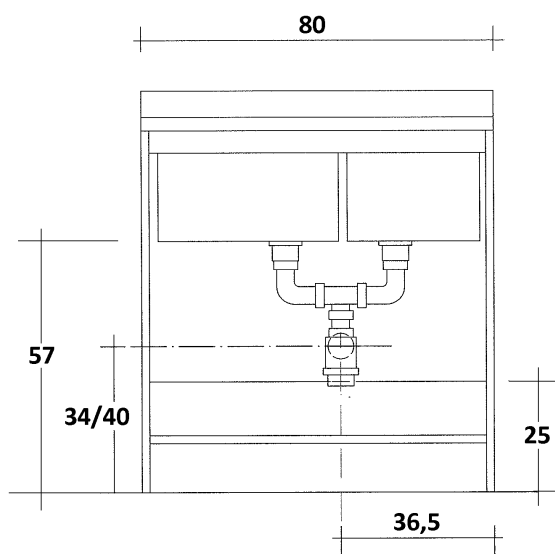

Serie **EDILLA** L.60 x P.60

Cod. **M.200.120**

M.200.122

M.200.124

M.200.126

VISTA FRONTALE SCARICO

CON INSTALLAZIONE COLLEGAMENTO SCARICO A BOTTIGLIA

VISTA FRONTALE SCARICO

CON INSTALLAZIONE COLLEGAMENTO SCARICO AD "S"

**ARREDAMENTI[®]
MONTEGRAPPA**
S. P. A.

Serie **EDILLA** L.80 x P.60

Cod. M.200.170

M.200.172

M.200.174

M.200.176

VISTA FRONTALE SCARICO

CON INSTALLAZIONE COLLEGAMENTO SCARICO A BOTTIGLIA

VISTA FRONTALE SCARICO

CON INSTALLAZIONE COLLEGAMENTO SCARICO AD "S"

VISTA FRONTALE PER SCARICO

Serie EDILLA L.109 P.60

Inserimento lavatrice a sx

Codice: **202001**