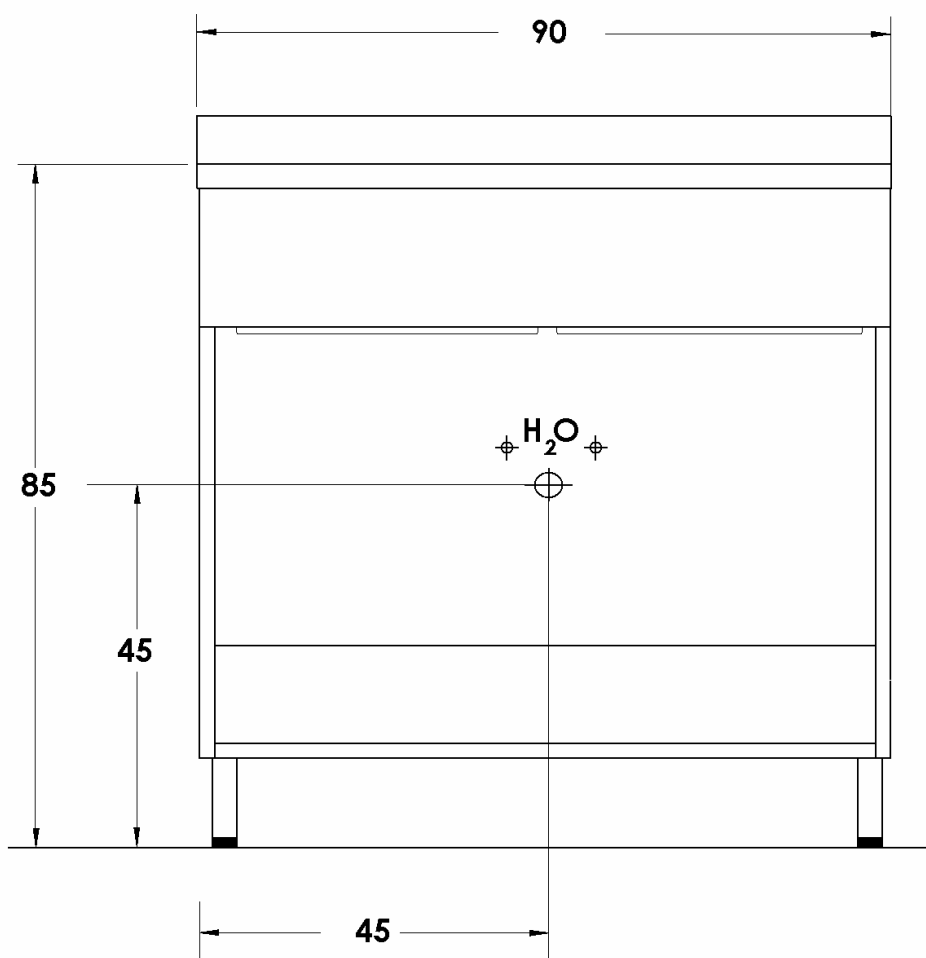

**ARREDAMENTI
MONTEGRAPPA**
S.P.A.

Serie BASSANO L.80 H.85 P.50

Cod: **M.240.202 scol. DX**
M.240.203 scol. SX

VISTA FRONTALE SCARICO

**ARREDAMENTI
MONTEGRAPPA**
S.P.A.

Serie BASSANO L.80 H.85 P.50

Cod: M.240.204 2 vasche

VISTA FRONTALE SCARICO

ARREDAMENTI[®]
MONTEGRAPPA
S.P.A.

Serie BASSANO L.90 H.85 P.50

Cod: **M.240.206 scol. DX**
M.240.207 scol. SX

VISTA FRONTALE SCARICO

**ARREDAMENTI
MONTEGRAPPA**
S.P.A.

Serie BASSANO L.90 H.85 P.50

Cod: M.240.208 2 vasche

VISTA FRONTALE SCARICO

**ARREDAMENTI
MONTEGRAPPA**
S.P.A.

Serie BASSANO L.100 H.85 P.50

Cod: **M.240.210 scol. DX**
M.240.211 scol. SX

VISTA FRONTALE SCARICO

**ARREDAMENTI
MONTEGRAPPA**
S.P.A.

Serie BASSANO L.100 H.85 P.50

Cod: M.240.212 2 vasche

VISTA FRONTALE SCARICO

ARREDAMENTI[®]
MONTEGRAPPA
S.P.A.

Serie BASSANO L.120 H.85 P.50

Cod: M.240.214 scol. a DX

M.240.252 scol. a DX

VISTA FRONTALE SCARICO