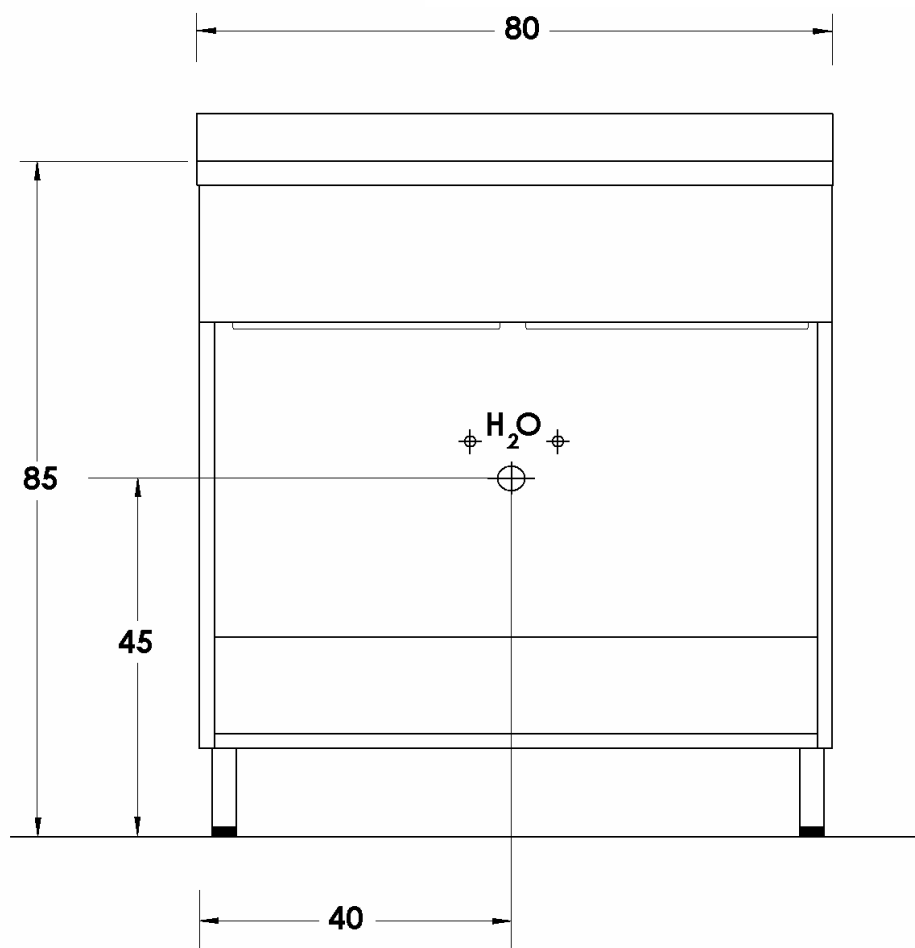

**ARREDAMENTI
MONTEGRAPPA**
S.P.A.

Serie BASSANO L.80 H.85 P.50

Cod: **M.240.202 scol. DX**
M.240.203 scol. SX

VISTA FRONTALE SCARICO

**ARREDAMENTI
MONTEGRAPPA**
S.P.A.

Serie BASSANO L.80 H.85 P.50

Cod: M.240.204 2 vasche

VISTA FRONTALE SCARICO

ARREDAMENTI[®]
MONTEGRAPPA
S.P.A.

Serie BASSANO L.90 H.85 P.50

Cod: **M.240.206 scol. DX**
M.240.207 scol. SX

VISTA FRONTALE SCARICO

**ARREDAMENTI
MONTEGRAPPA**
S.P.A.

Serie BASSANO L.90 H.85 P.50

Cod: M.240.208 2 vasche

VISTA FRONTALE SCARICO

**ARREDAMENTI
MONTEGRAPPA**
S.P.A.

Serie BASSANO L.100 H.85 P.50

Cod: **M.240.210 scol. DX**
M.240.211 scol. SX

VISTA FRONTALE SCARICO

**ARREDAMENTI
MONTEGRAPPA**
S.P.A.

Serie BASSANO L.100 H.85 P.50

Cod: M.240.212 2 vasche

VISTA FRONTALE SCARICO

ARREDAMENTI[®]
MONTEGRAPPA
S.P.A.

Serie BASSANO L.120 H.85 P.50

Cod: M.240.214 scol. a DX

M.240.252 scol. a DX

VISTA FRONTALE SCARICO