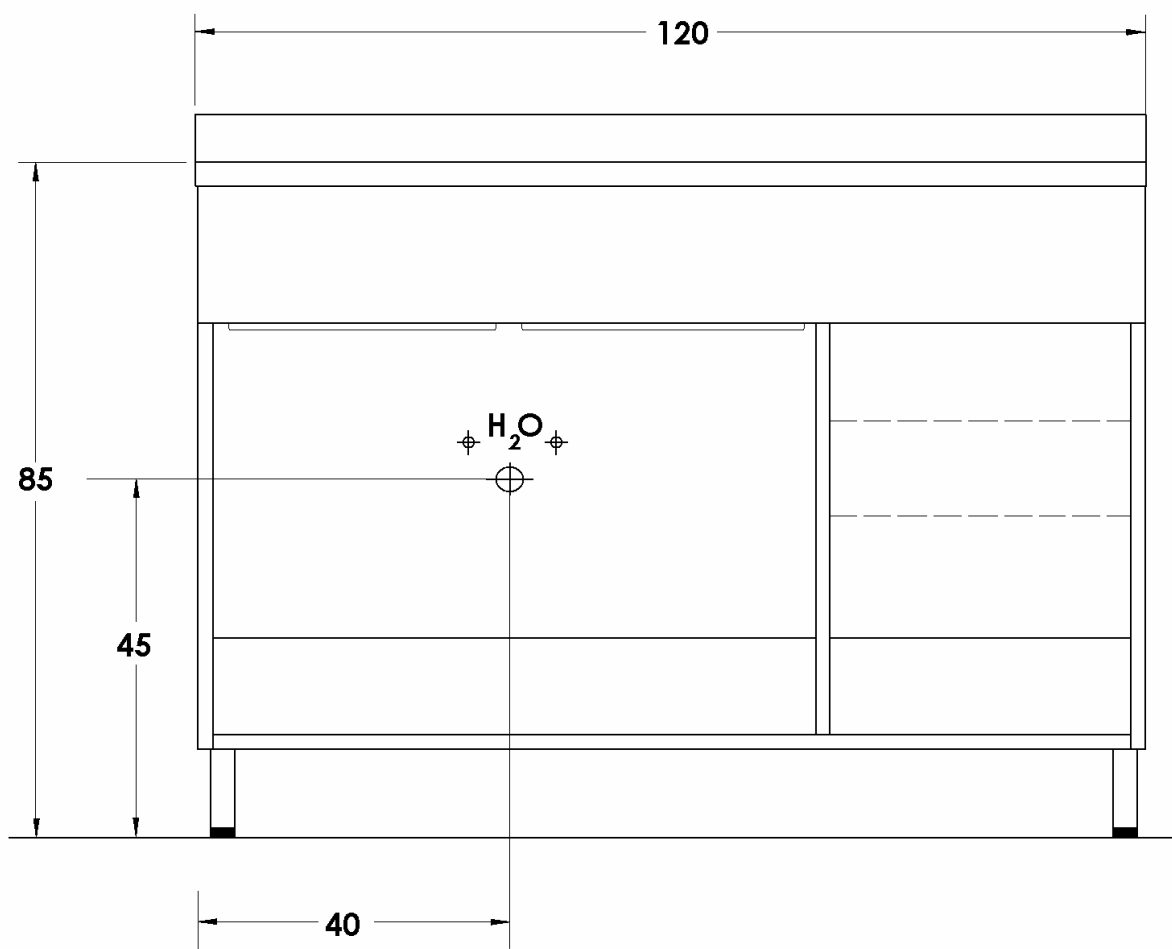

**ARREDAMENTI
MONTEGRAPPA**
S.P.A.

Serie BASSANO L.120 H.85 P.50

Cod: M.240.320 scol. + cass. a DX

M.240.322 scol. + cass. a DX

VISTA FRONTALE SCARICO