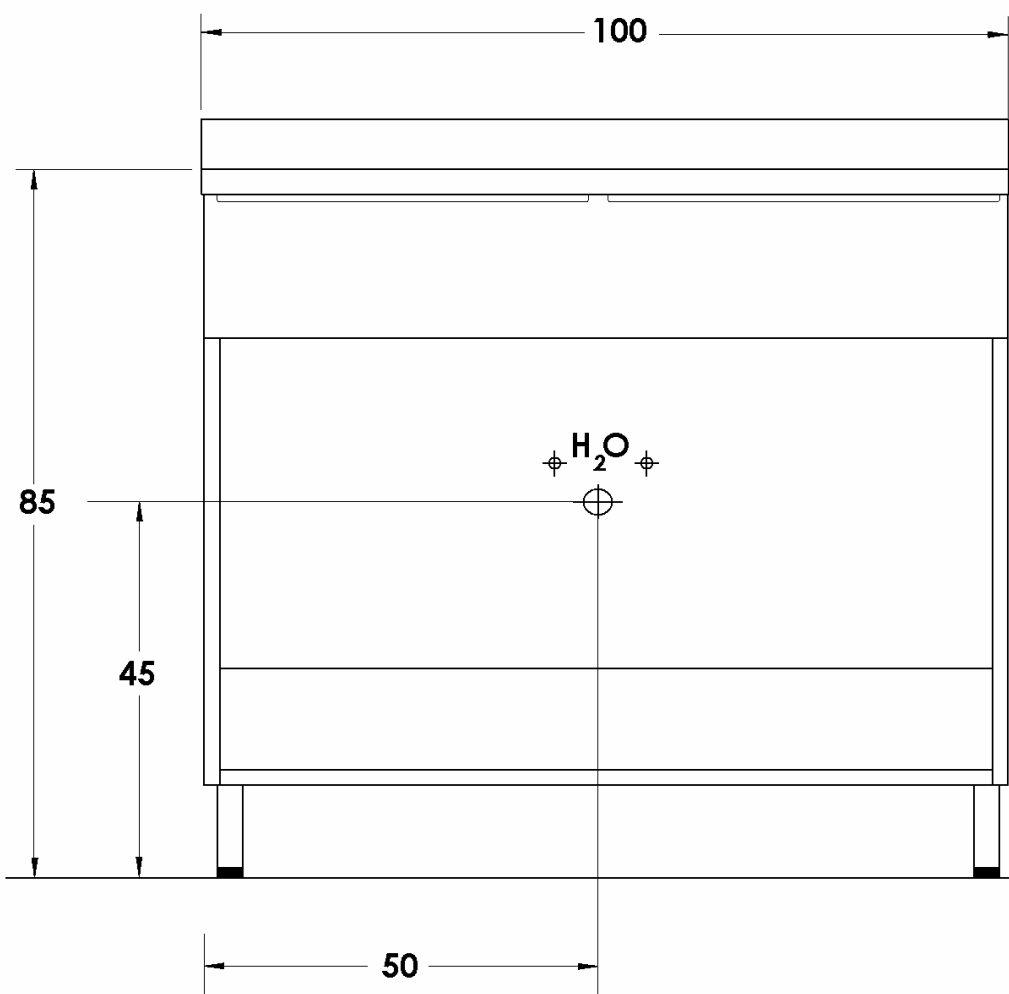

Cod: M.240.208 2 vasche

VISTA FRONTALE SCARICO

**ARREDAMENTI
MONTEGRAPPA**
S.P.A.

Serie BASSANO L.100 H.85 P.50

Cod: **M.240.210 scol. DX**
M.240.211 scol. SX

VISTA FRONTALE SCARICO

**ARREDAMENTI
MONTEGRAPPA**
S.P.A.

Serie BASSANO L.100 H.85 P.50

Cod: M.240.212 2 vasche

VISTA FRONTALE SCARICO

ARREDAMENTI[®]
MONTEGRAPPA
S.P.A.

Serie BASSANO L.120 H.85 P.50

Cod: M.240.214 scol. a DX

M.240.252 scol. a DX

VISTA FRONTALE SCARICO