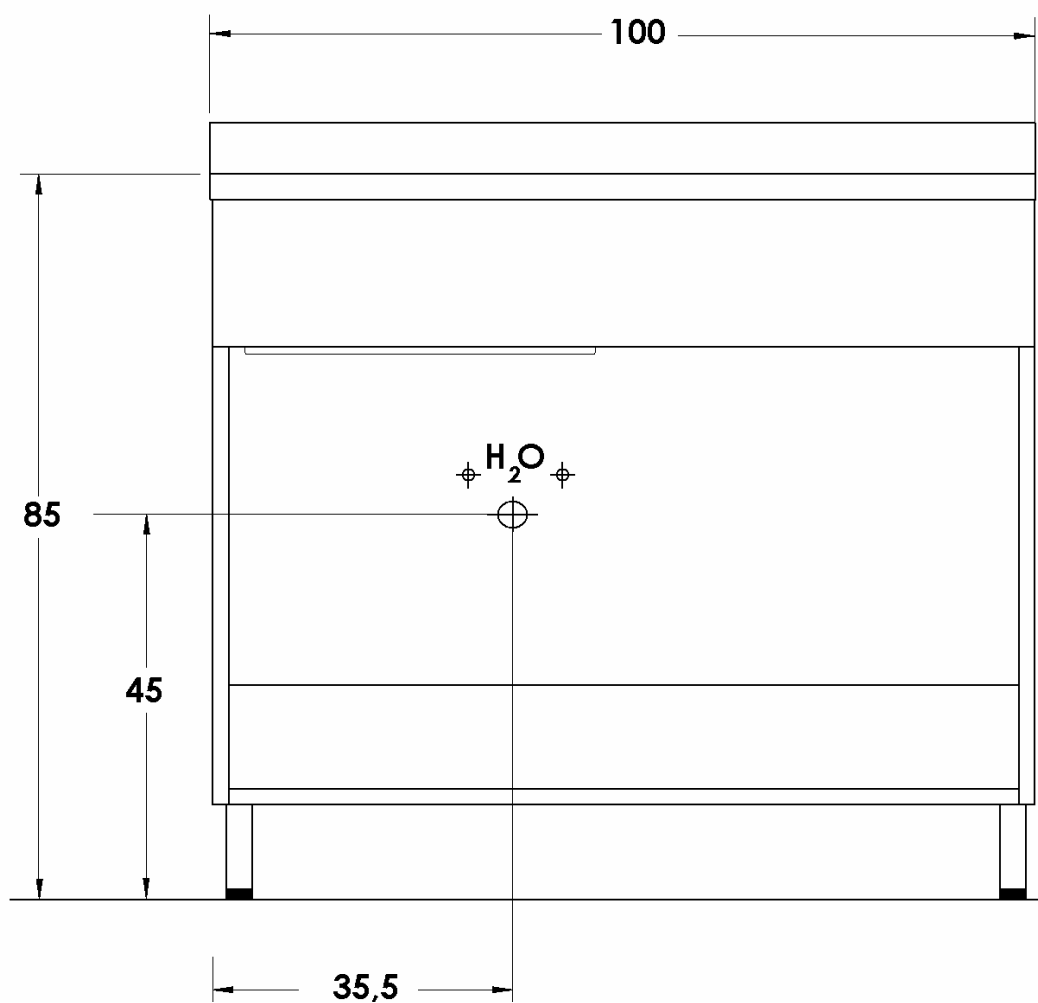

Cod: M.240.208 2 vasche

VISTA FRONTALE SCARICO

**ARREDAMENTI
MONTEGRAPPA**
S.P.A.

Serie BASSANO L.100 H.85 P.50

Cod: **M.240.210 scol. DX**
M.240.211 scol. SX

VISTA FRONTALE SCARICO

**ARREDAMENTI
MONTEGRAPPA**
S.P.A.

Serie BASSANO L.100 H.85 P.50

Cod: M.240.212 2 vasche

VISTA FRONTALE SCARICO

ARREDAMENTI[®]
MONTEGRAPPA
S.P.A.

Serie BASSANO L.120 H.85 P.50

Cod: M.240.214 scol. a DX

M.240.252 scol. a DX

VISTA FRONTALE SCARICO