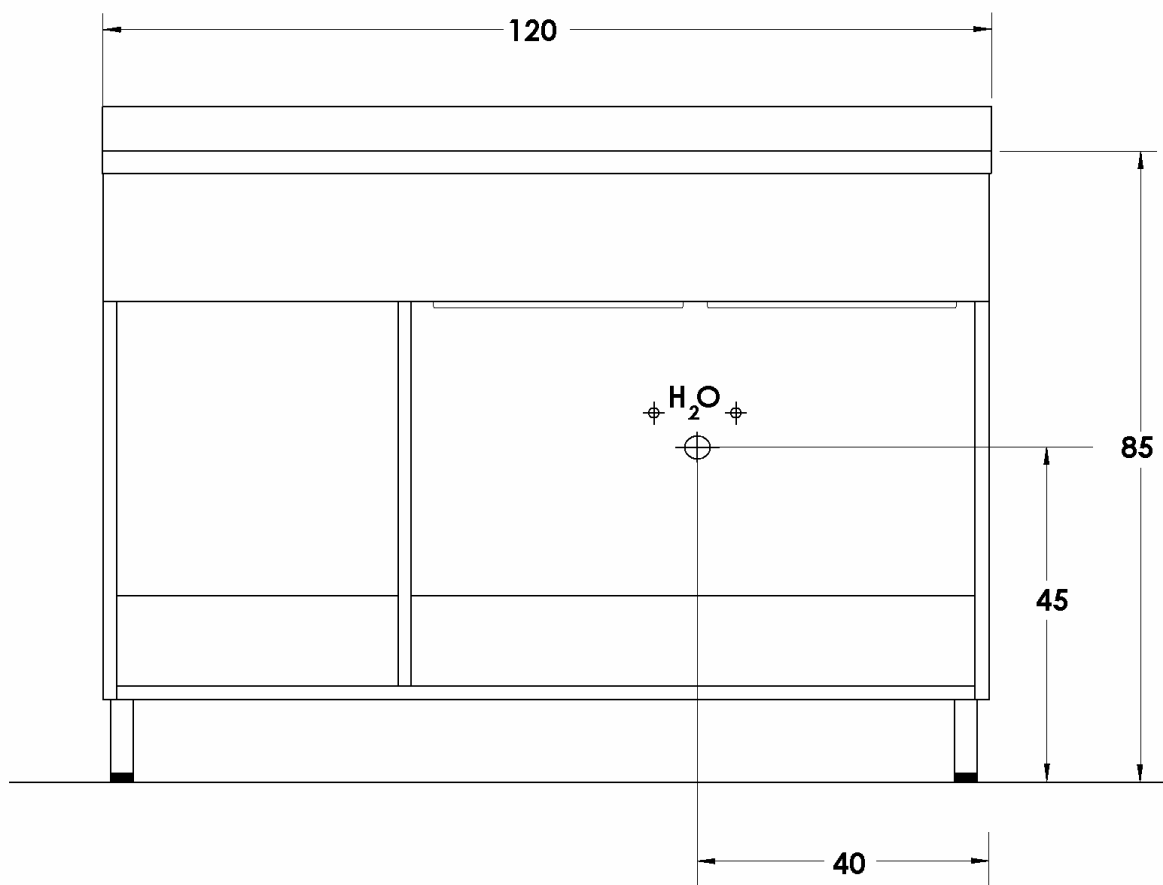

ARREDAMENTI®
MONTEGRAPPA
S. P. A.

Serie BASSANO L.120 H.85 P.50

Cod: M.240.215 scol. a SX

M.240.253 scol. a SX

VISTA FRONTALE SCARICO