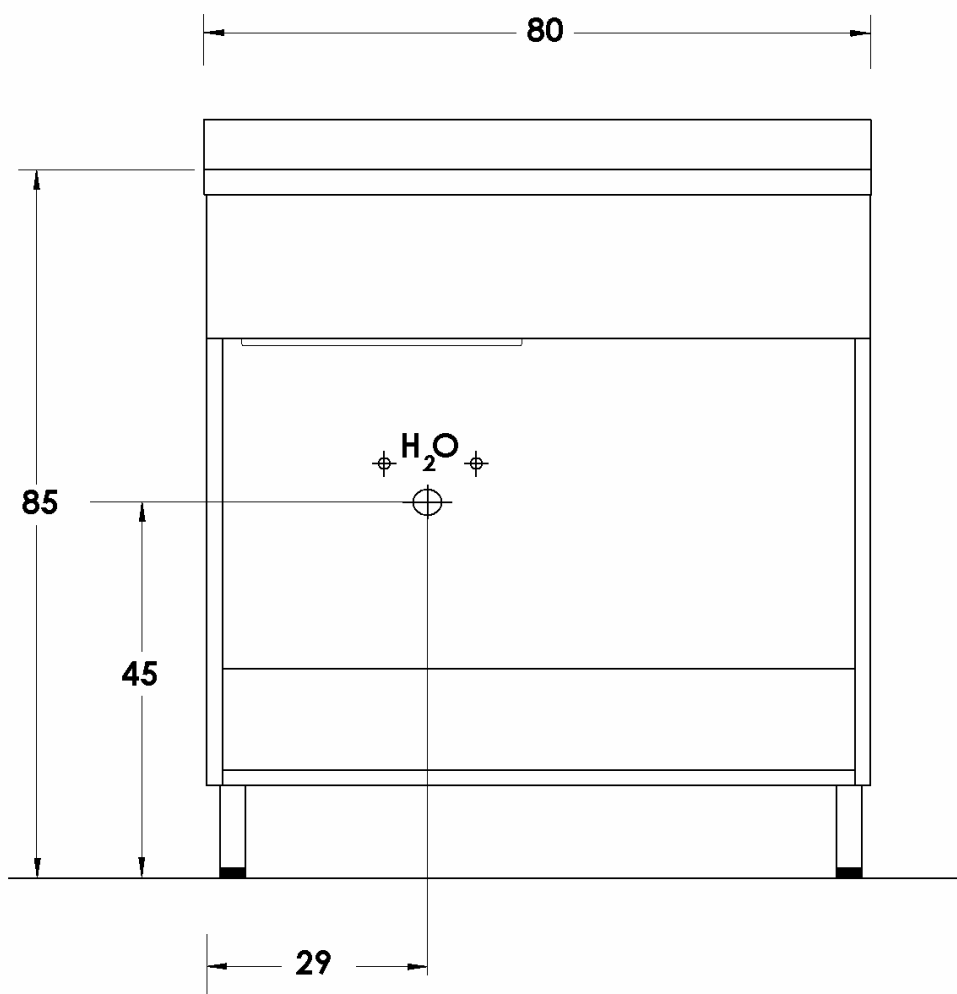

**ARREDAMENTI
MONTEGRAPPA**
S.P.A.

Serie BASSANO L.80 H.85 P.50

Cod: **M.240.202 scol. DX**
M.240.203 scol. SX

VISTA FRONTALE SCARICO

**ARREDAMENTI
MONTEGRAPPA**
S.P.A.

Serie BASSANO L.80 H.85 P.50

Cod: M.240.204 2 vasche

VISTA FRONTALE SCARICO

ARREDAMENTI[®]
MONTEGRAPPA
S.P.A.

Serie BASSANO L.90 H.85 P.50

Cod: **M.240.206 scol. DX**
M.240.207 scol. SX

VISTA FRONTALE SCARICO

**ARREDAMENTI
MONTEGRAPPA**
S.P.A.

Serie BASSANO L.90 H.85 P.50

Cod: M.240.208 2 vasche

VISTA FRONTALE SCARICO

**ARREDAMENTI
MONTEGRAPPA**
S.P.A.

Serie BASSANO L.100 H.85 P.50

Cod: **M.240.210 scol. DX**
M.240.211 scol. SX

VISTA FRONTALE SCARICO

**ARREDAMENTI
MONTEGRAPPA**
S.P.A.

Serie BASSANO L.100 H.85 P.50

Cod: M.240.212 2 vasche

VISTA FRONTALE SCARICO

ARREDAMENTI[®]
MONTEGRAPPA
S.P.A.

Serie BASSANO L.120 H.85 P.50

Cod: M.240.214 scol. a DX

M.240.252 scol. a DX

VISTA FRONTALE SCARICO