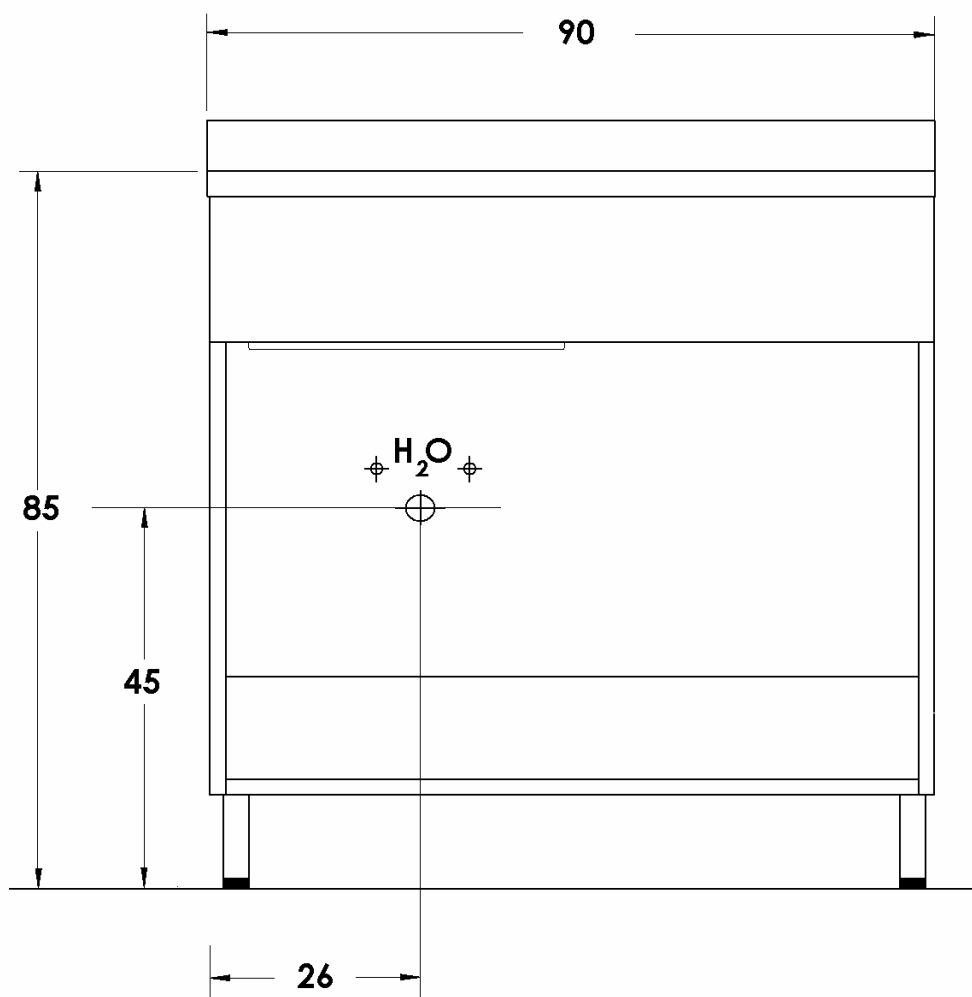

**ARREDAMENTI
MONTEGRAPPA**
S.P.A.

Serie BASSANO L.80 H.85 P.50

Cod: **M.240.202 scol. DX**
M.240.203 scol. SX

VISTA FRONTALE SCARICO

**ARREDAMENTI
MONTEGRAPPA**
S.P.A.

Serie BASSANO L.80 H.85 P.50

Cod: M.240.204 2 vasche

VISTA FRONTALE SCARICO

ARREDAMENTI[®]
MONTEGRAPPA
S.P.A.

Serie BASSANO L.90 H.85 P.50

Cod: **M.240.206 scol. DX**
M.240.207 scol. SX

VISTA FRONTALE SCARICO

**ARREDAMENTI
MONTEGRAPPA**
S.P.A.

Serie BASSANO L.90 H.85 P.50

Cod: M.240.208 2 vasche

VISTA FRONTALE SCARICO

**ARREDAMENTI
MONTEGRAPPA**
S.P.A.

Serie BASSANO L.100 H.85 P.50

Cod: **M.240.210 scol. DX**
M.240.211 scol. SX

VISTA FRONTALE SCARICO

**ARREDAMENTI
MONTEGRAPPA**
S.P.A.

Serie BASSANO L.100 H.85 P.50

Cod: M.240.212 2 vasche

VISTA FRONTALE SCARICO

ARREDAMENTI[®]
MONTEGRAPPA
S.P.A.

Serie BASSANO L.120 H.85 P.50

Cod: M.240.214 scol. a DX

M.240.252 scol. a DX

VISTA FRONTALE SCARICO