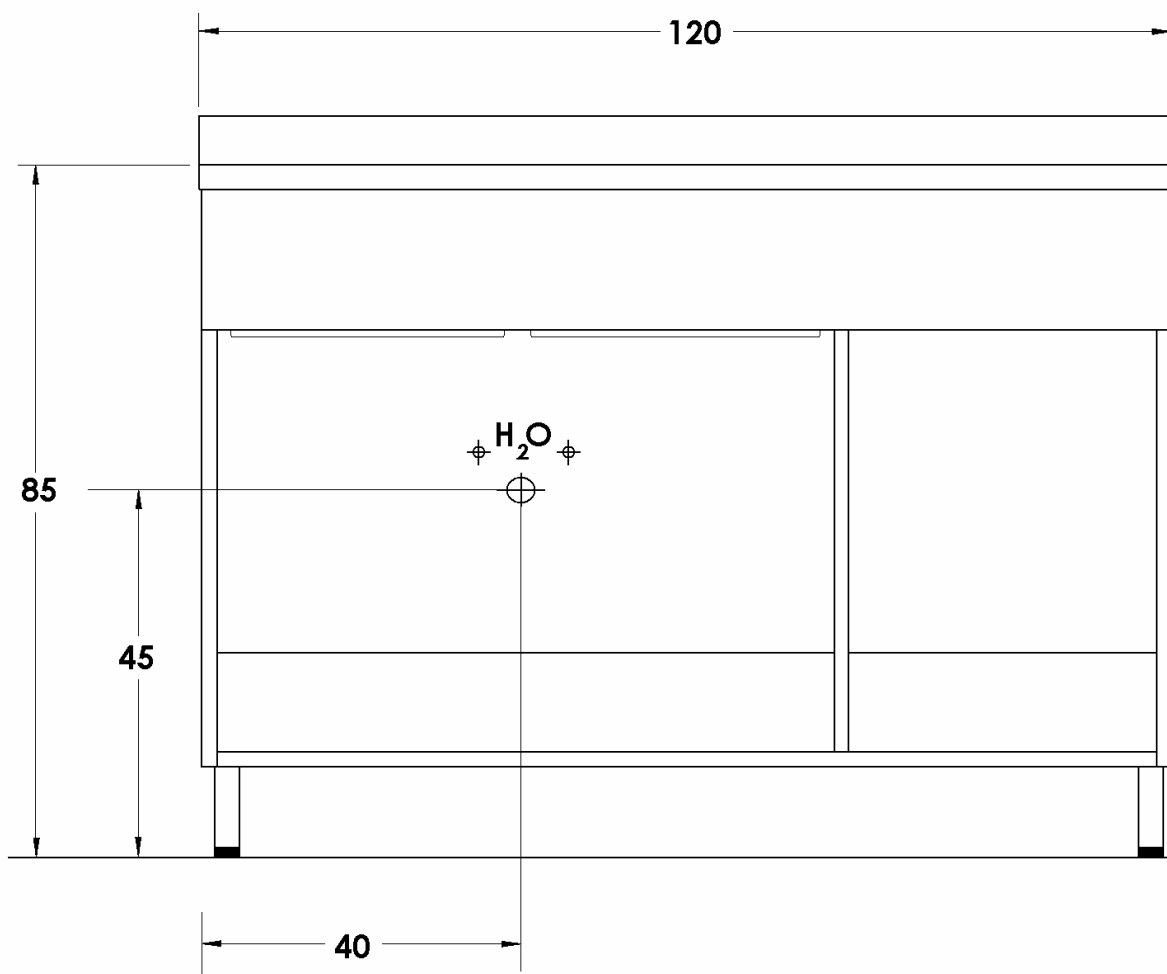

Serie BASSANO L.100 H.85 P.50

Cod: M.240.212 2 vasche

VISTA FRONTALE SCARICO

ARREDAMENTI[®]
MONTEGRAPPA
S.P.A.

Serie BASSANO L.120 H.85 P.50

Cod: M.240.214 scol. a DX

M.240.252 scol. a DX

VISTA FRONTALE SCARICO