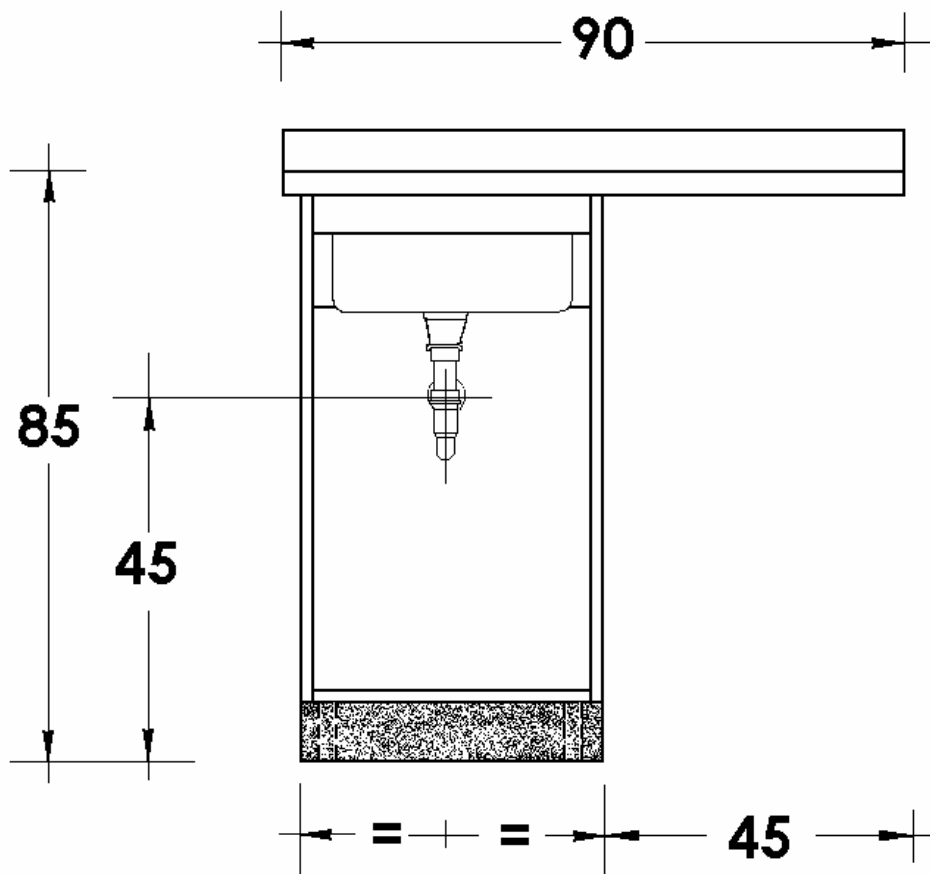

**ARREDAMENTI  
MONTEGRAPPA**  
S.P.A.

**Serie UNIVERSAL L.90 H.85 P.60**

Cod: **M.230.306 scol. DX**  
**M.230.307 scol. SX**

**VISTA FRONTALE SCARICO**

**ARREDAMENTI<sup>®</sup>**  
**MONTEGRAPPA**  
S.P.A.

**Serie UNIVERSAL L.150 H.85 P.60**

Cod: **M.230.322 scol. DX**  
**M.230.323 scol. SX**

**VISTA FRONTALE SCARICO**