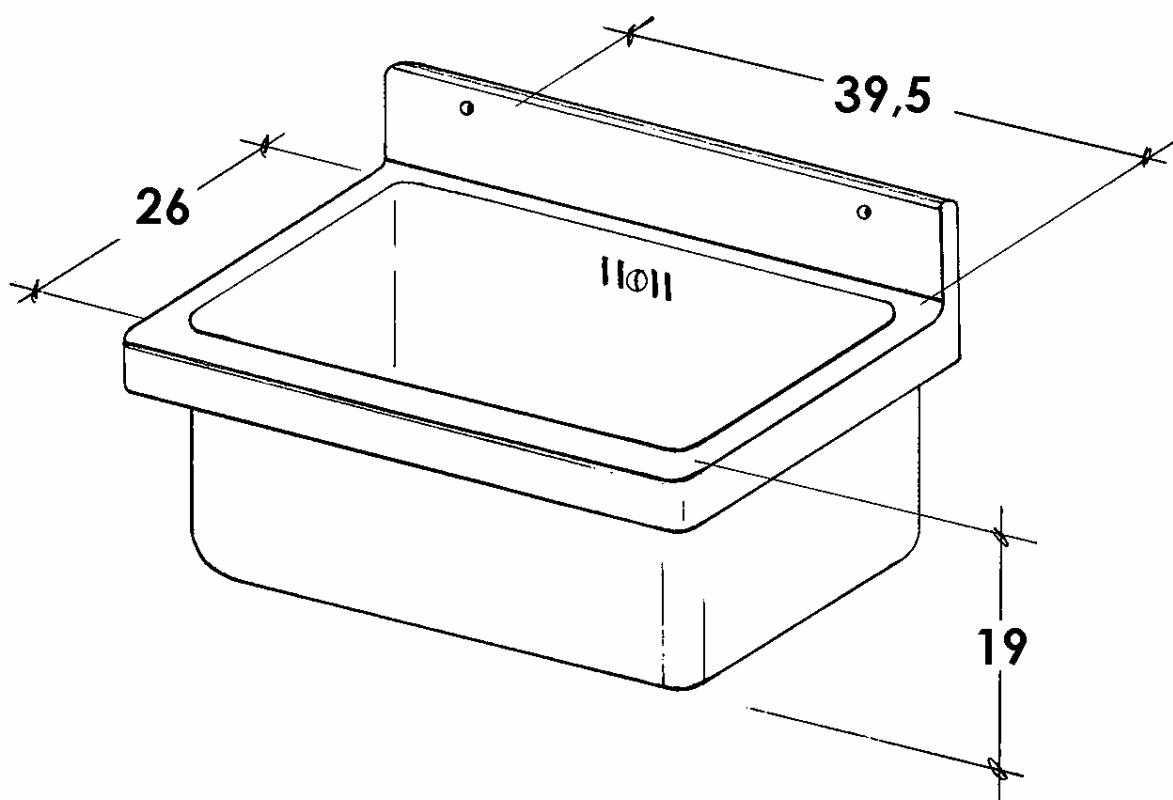

**ARREDAMENTI®
MONTEGRAPPA**
S. P. A.

**Serie ONDA EDILLA L.62xP.46 / L.72xP.46
ONDA LAVELLA L.62xP.46 / L.72xP.46**

**Cod. M180142 M180146
M180144 M180148**

VISTA FRONTALE SCARICO

**ARREDAMENTI
MONTEGRAPPA**
S.P.A.

Vasca in termoplastico L.47 P.33 H.19

Cod. M.399.315.001

**VISTA ASSONOMETRICA
QUOTATA**

**ARREDAMENTI
MONTEGRAPPA**
S.P.A.

Vasca in termoplastico L.52 P.40 H.26

Cod. M.399.316.001

**VISTA ASSONOMETRICA
QUOTATA**