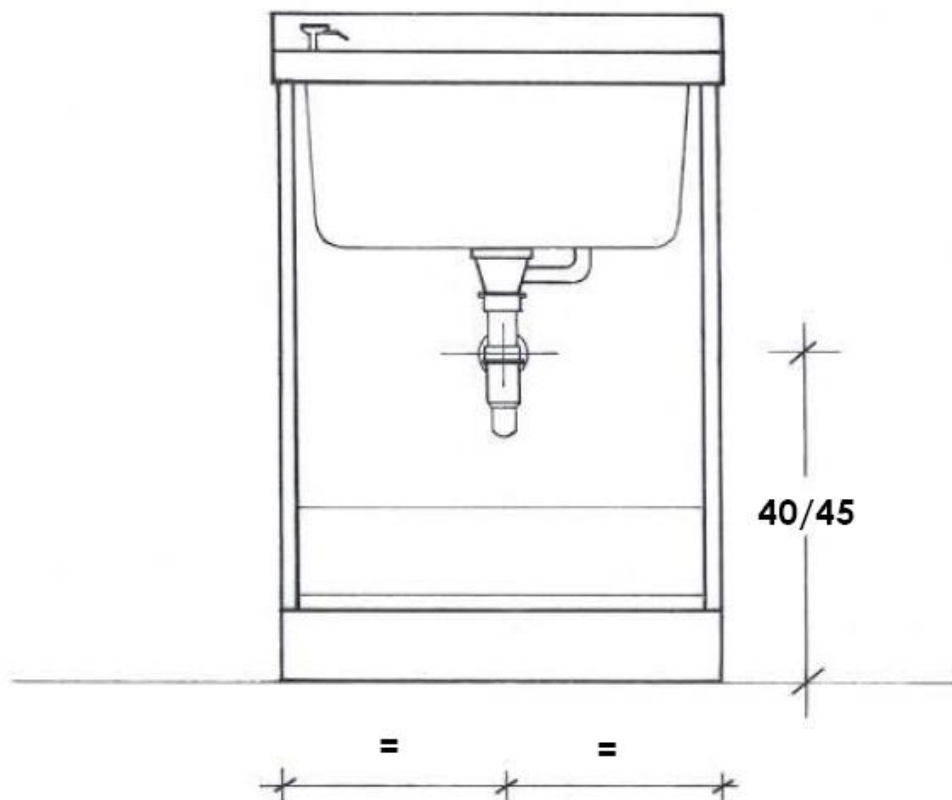

**ARREDAMENTI®
MONTEGRAPPA**
S. P. A.

**Serie ONDA EDILLA L.62xP.46 / L.72xP.46
ONDA LAVELLA L.62xP.46 / L.72xP.46**

**Cod. M180142 M180146
M180144 M180148**

VISTA FRONTALE SCARICO