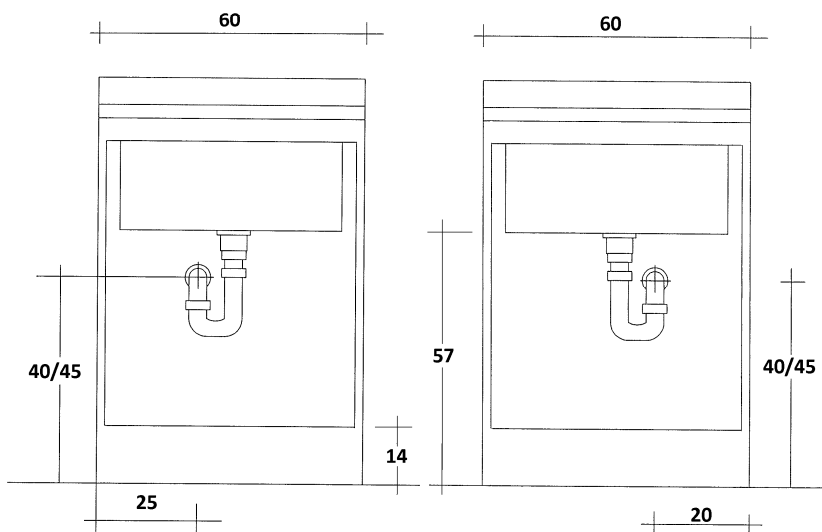

Serie PIUVELLA L.45 P.50

Codice: **380002**
380003

VISTA FRONTALE PER SCARICO

**ARREDAMENTI®
MONTEGRAPPA**
S. P. A.

Serie **PIUVELLA** L.60 x P.50

Cod. M.380.020

**VISTA FRONTALE SCARICO
CON INSTALLAZIONE COLLEGAMENTO SCARICO A BOTTIGLIA**

**VISTA FRONTALE SCARICO
CON INSTALLAZIONE COLLEGAMENTO SCARICO AD "S"**

ARREDAMENTI[®]
MONTEGRAPPA
S. P. A.

Serie **PIUVELLA** L.60 x P.60

Cod. M.380.040

VISTA FRONTALE SCARICO
CON INSTALLAZIONE COLLEGAMENTO SCARICO A BOTTIGLIA

VISTA FRONTALE SCARICO
CON INSTALLAZIONE COLLEGAMENTO SCARICO AD "S"