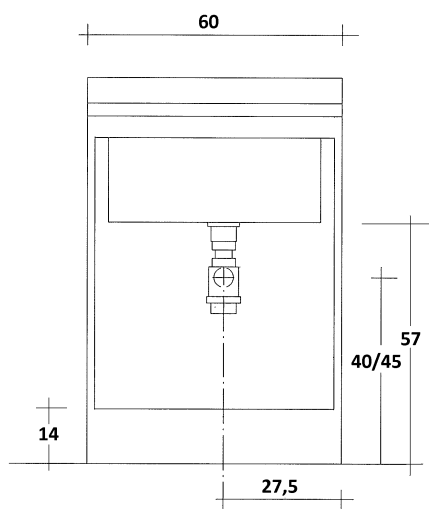

Serie PIUVELLA L.45 P.50

Codice: **380002**
380003

VISTA FRONTALE PER SCARICO

**ARREDAMENTI®
MONTEGRAPPA**
S. P. A.

Serie **PIUVELLA** L.60 x P.50

Cod. M.380.020

**VISTA FRONTALE SCARICO
CON INSTALLAZIONE COLLEGAMENTO SCARICO A BOTTIGLIA**

**VISTA FRONTALE SCARICO
CON INSTALLAZIONE COLLEGAMENTO SCARICO AD "S"**

ARREDAMENTI[®]
MONTEGRAPPA
S. P. A.

Serie **PIUVELLA** L.60 x P.60

Cod. M.380.040

VISTA FRONTALE SCARICO
CON INSTALLAZIONE COLLEGAMENTO SCARICO A BOTTIGLIA

VISTA FRONTALE SCARICO
CON INSTALLAZIONE COLLEGAMENTO SCARICO AD "S"