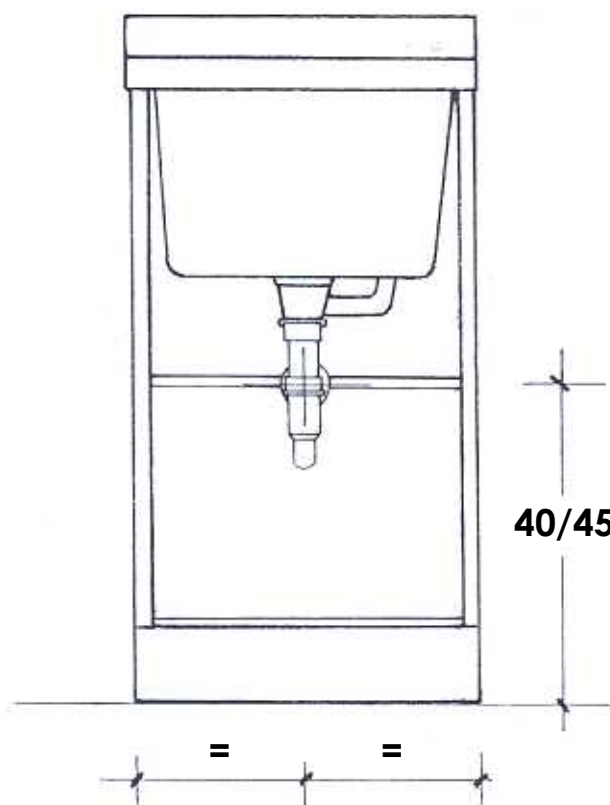

Serie PIUVELLA L.45 P.50

Codice: **380002**
380003

VISTA FRONTALE PER SCARICO

**ARREDAMENTI®
MONTEGRAPPA**
S. P. A.

Serie **PIUVELLA** L.60 x P.50

Cod. M.380.020

**VISTA FRONTALE SCARICO
CON INSTALLAZIONE COLLEGAMENTO SCARICO A BOTTIGLIA**

**VISTA FRONTALE SCARICO
CON INSTALLAZIONE COLLEGAMENTO SCARICO AD "S"**

ARREDAMENTI[®]
MONTEGRAPPA
S. P. A.

Serie **PIUVELLA** L.60 x P.60

Cod. M.380.040

VISTA FRONTALE SCARICO
CON INSTALLAZIONE COLLEGAMENTO SCARICO A BOTTIGLIA

VISTA FRONTALE SCARICO
CON INSTALLAZIONE COLLEGAMENTO SCARICO AD "S"