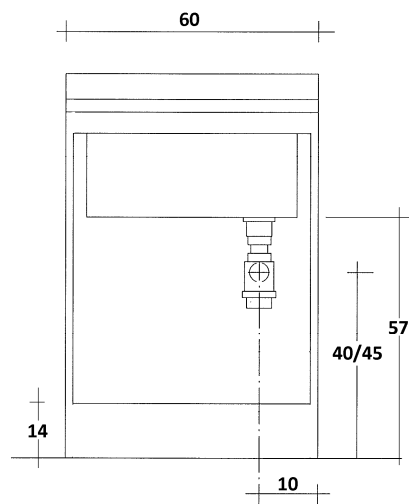

Serie PIUVELLA L.45 P.50

Codice: **380002**
380003

VISTA FRONTALE PER SCARICO

**ARREDAMENTI®
MONTEGRAPPA**
S. P. A.

Serie **PIUVELLA** L.60 x P.50

Cod. M.380.020

**VISTA FRONTALE SCARICO
CON INSTALLAZIONE COLLEGAMENTO SCARICO A BOTTIGLIA**

**VISTA FRONTALE SCARICO
CON INSTALLAZIONE COLLEGAMENTO SCARICO AD "S"**

ARREDAMENTI[®]
MONTEGRAPPA
S. P. A.

Serie **PIUVELLA** L.60 x P.60

Cod. M.380.040

VISTA FRONTALE SCARICO
CON INSTALLAZIONE COLLEGAMENTO SCARICO A BOTTIGLIA

VISTA FRONTALE SCARICO
CON INSTALLAZIONE COLLEGAMENTO SCARICO AD "S"