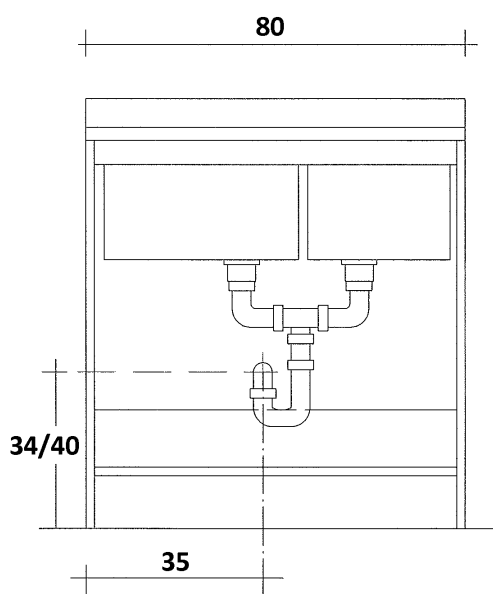

Cod. M.140.120 M.140.320
M.140.122 M.140.322
M.140.124 M.140.324
M.140.126 M.140.326

VISTA FRONTALE SCARICO
CON INSTALLAZIONE COLLEGAMENTO SCARICO A BOTTIGLIA

VISTA FRONTALE SCARICO
CON INSTALLAZIONE COLLEGAMENTO SCARICO AD "S"

**ARREDAMENTI®
MONTEGRAPPA**
S. P. A.

Serie **LAVELLA** L.80 x P.60

Cod. M.140.170 M.140.370
M.140.172 M.140.372
M.140.174 M.140.374
M.140.176 M.140.376

**VISTA FRONTALE SCARICO
CON INSTALLAZIONE COLLEGAMENTO SCARICO A BOTTIGLIA**

**VISTA FRONTALE SCARICO
CON INSTALLAZIONE COLLEGAMENTO SCARICO AD "S"**

ARREDAMENTI[®]
MONTEGRAPPA
S. P. A.

Serie LAVELLA L.109 P. 60
Inserimento lavatrice a dx

Cod. M.142.000	M.142.300
M.142.002	M.142.302
M.142.004	M.142.304
M.142.006	M.142.306