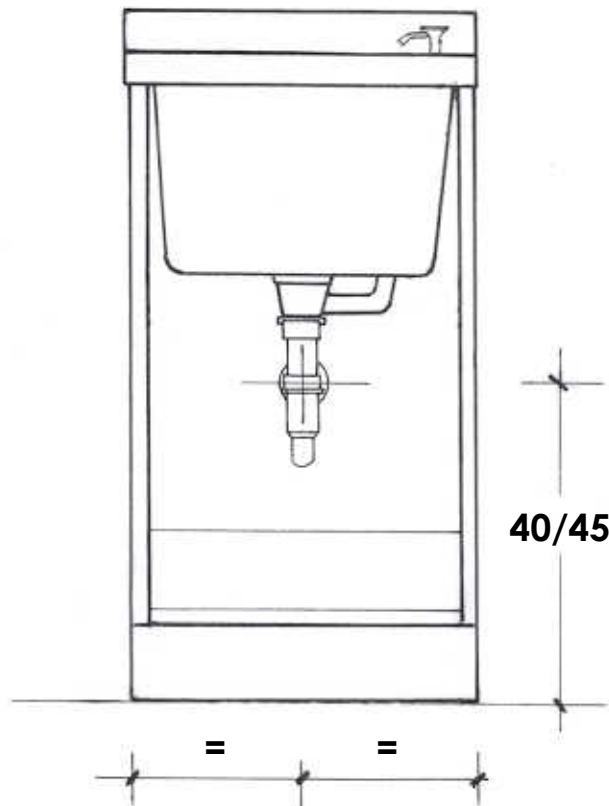

140008 140208

140009 140209

VISTA FRONTALE PER SCARICO

**ARREDAMENTI®
MONTEGRAPPA**
S. P. A.

Serie **LAVELLA** L.60 x P.50

Cod. M.140.020 M.140.220
 M.140.022 M.140.222
 M.140.024 M.140.224
 M.140.026 M.140.226