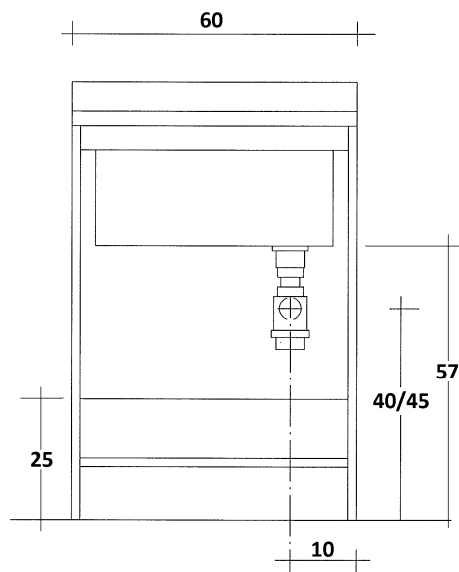

**VISTA FRONTALE SCARICO
CON INSTALLAZIONE COLLEGAMENTO SCARICO A BOTTIGLIA**

**VISTA FRONTALE SCARICO
CON INSTALLAZIONE COLLEGAMENTO SCARICO AD "S"**

ARREDAMENTI[®]
MONTEGRAPPA
S. P. A.

Serie **LAVELLA** L.60 x P.60

Cod. M.140.120 M.140.320
M.140.122 M.140.322
M.140.124 M.140.324
M.140.126 M.140.326

VISTA FRONTALE SCARICO
CON INSTALLAZIONE COLLEGAMENTO SCARICO A BOTTIGLIA

VISTA FRONTALE SCARICO
CON INSTALLAZIONE COLLEGAMENTO SCARICO AD "S"