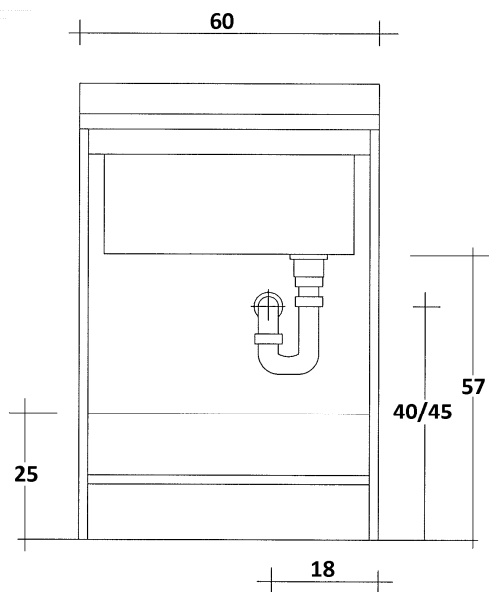

**VISTA FRONTALE SCARICO
CON INSTALLAZIONE COLLEGAMENTO SCARICO A BOTTIGLIA**

**VISTA FRONTALE SCARICO
CON INSTALLAZIONE COLLEGAMENTO SCARICO AD "S"**

ARREDAMENTI[®]
MONTEGRAPPA
S. P. A.

Serie **LAVELLA** L.60 x P.60

Cod. M.140.120 M.140.320
M.140.122 M.140.322
M.140.124 M.140.324
M.140.126 M.140.326

VISTA FRONTALE SCARICO
CON INSTALLAZIONE COLLEGAMENTO SCARICO A BOTTIGLIA

VISTA FRONTALE SCARICO
CON INSTALLAZIONE COLLEGAMENTO SCARICO AD "S"