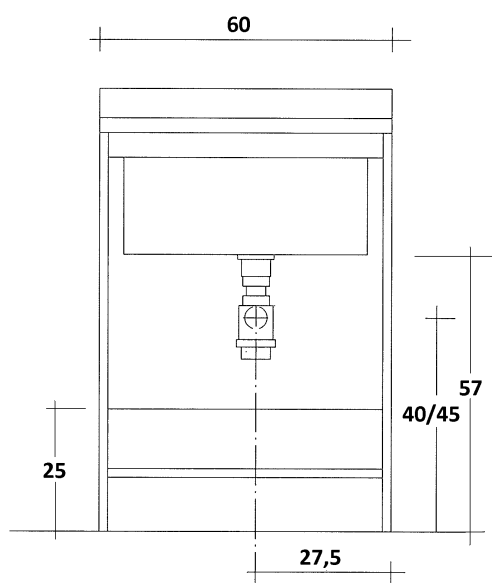

140008 140208

140009 140209

VISTA FRONTALE PER SCARICO

**ARREDAMENTI®
MONTEGRAPPA**
S. P. A.

Serie **LAVELLA** L.60 x P.50

Cod. M.140.020 M.140.220
 M.140.022 M.140.222
 M.140.024 M.140.224
 M.140.026 M.140.226

**VISTA FRONTALE SCARICO
CON INSTALLAZIONE COLLEGAMENTO SCARICO A BOTTIGLIA**

**VISTA FRONTALE SCARICO
CON INSTALLAZIONE COLLEGAMENTO SCARICO AD "S"**

ARREDAMENTI[®]
MONTEGRAPPA
S. P. A.

Serie **LAVELLA** L.60 x P.60