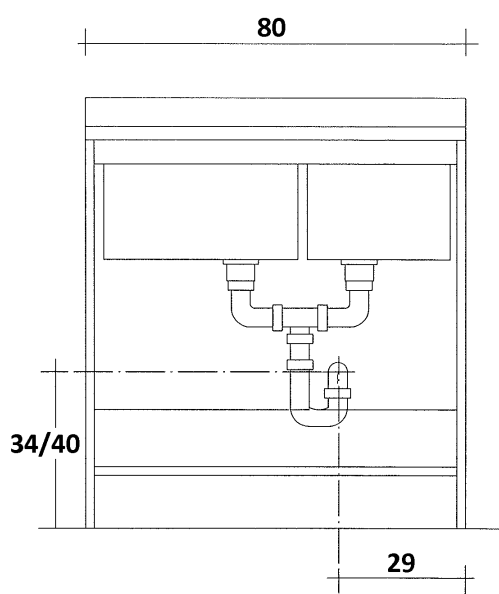

**ARREDAMENTI®
MONTEGRAPPA**
S. P. A.

Serie **LAVELLA** L.80 x P.60

Cod. M.140.170   M.140.370
M.140.172   M.140.372
M.140.174   M.140.374
M.140.176   M.140.376

**VISTA FRONTALE SCARICO
CON INSTALLAZIONE COLLEGAMENTO SCARICO A BOTTIGLIA**

**VISTA FRONTALE SCARICO
CON INSTALLAZIONE COLLEGAMENTO SCARICO AD "S"**