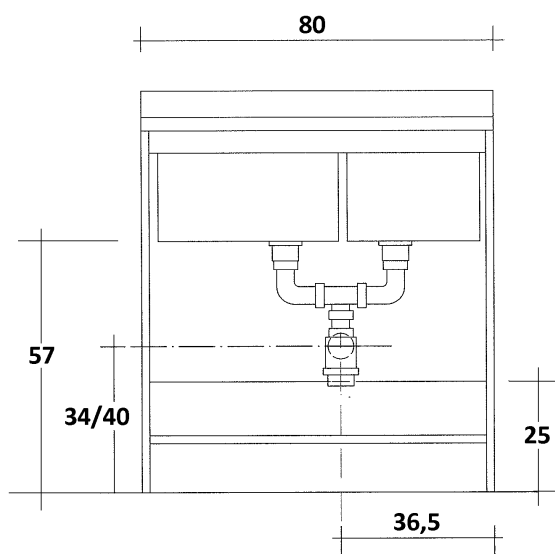

Cod. M.140.120 M.140.320
M.140.122 M.140.322
M.140.124 M.140.324
M.140.126 M.140.326

VISTA FRONTALE SCARICO
CON INSTALLAZIONE COLLEGAMENTO SCARICO A BOTTIGLIA

VISTA FRONTALE SCARICO
CON INSTALLAZIONE COLLEGAMENTO SCARICO AD "S"

**ARREDAMENTI®
MONTEGRAPPA**
S. P. A.

Serie **LAVELLA** L.80 x P.60

Cod. M.140.170 M.140.370
M.140.172 M.140.372
M.140.174 M.140.374
M.140.176 M.140.376

**VISTA FRONTALE SCARICO
CON INSTALLAZIONE COLLEGAMENTO SCARICO A BOTTIGLIA**