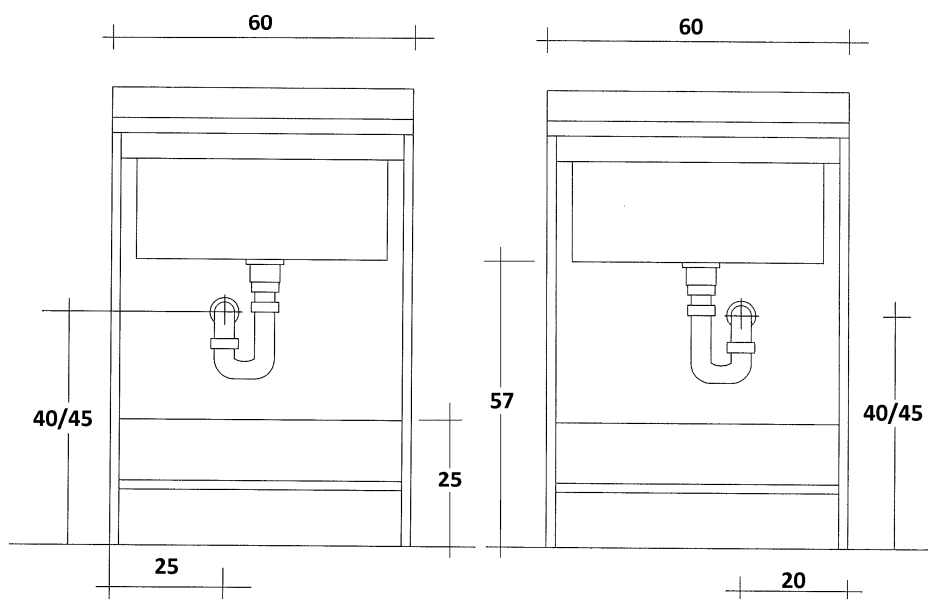

140008 140208

140009 140209

VISTA FRONTALE PER SCARICO

**ARREDAMENTI®
MONTEGRAPPA**
S. P. A.

Serie **LAVELLA** L.60 x P.50

Cod. M.140.020 M.140.220
 M.140.022 M.140.222
 M.140.024 M.140.224
 M.140.026 M.140.226

**VISTA FRONTALE SCARICO
CON INSTALLAZIONE COLLEGAMENTO SCARICO A BOTTIGLIA**

**VISTA FRONTALE SCARICO
CON INSTALLAZIONE COLLEGAMENTO SCARICO AD "S"**

ARREDAMENTI[®]
MONTEGRAPPA
S. P. A.

Serie **LAVELLA** L.60 x P.60