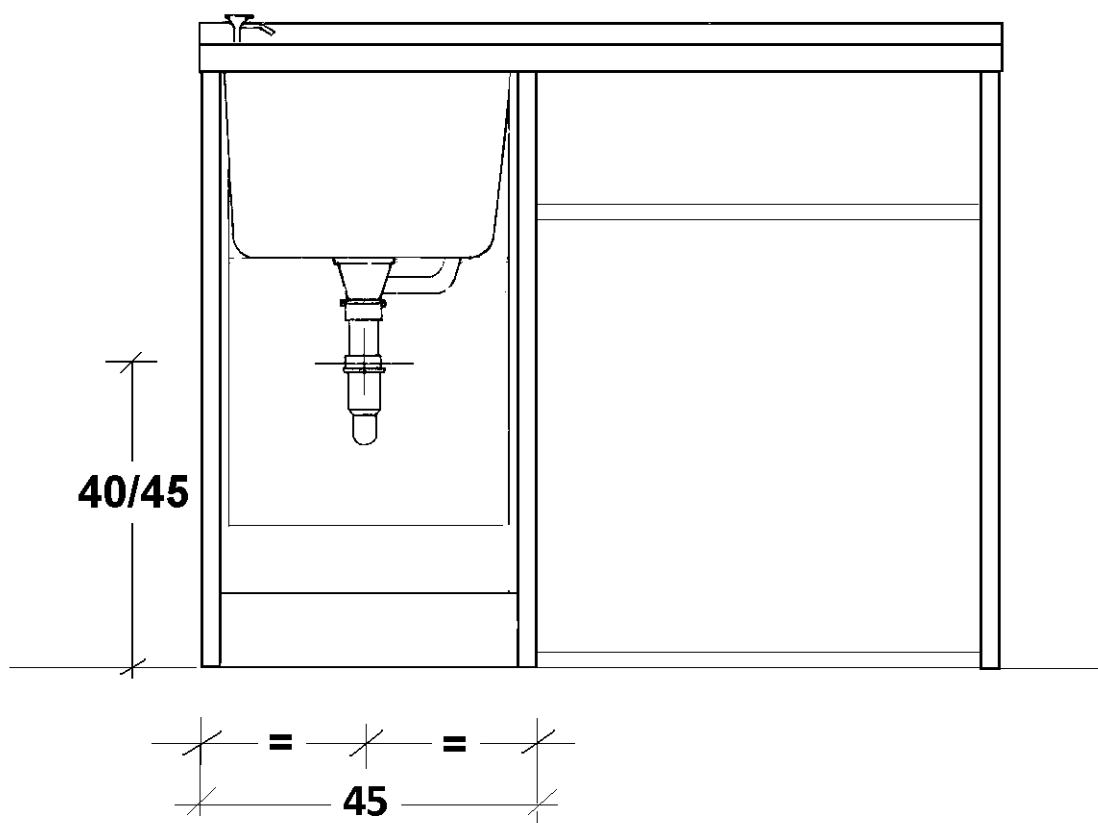

ARREDAMENTI®
MONTEGRAPPA
S. P. A.

Serie LAVELLA L.109 P. 60
Inserimento lavatrice a dx

Cod. M.142.000	M.142.300
M.142.002	M.142.302
M.142.004	M.142.304
M.142.006	M.142.306

VISTA FRONTALE SCARICO