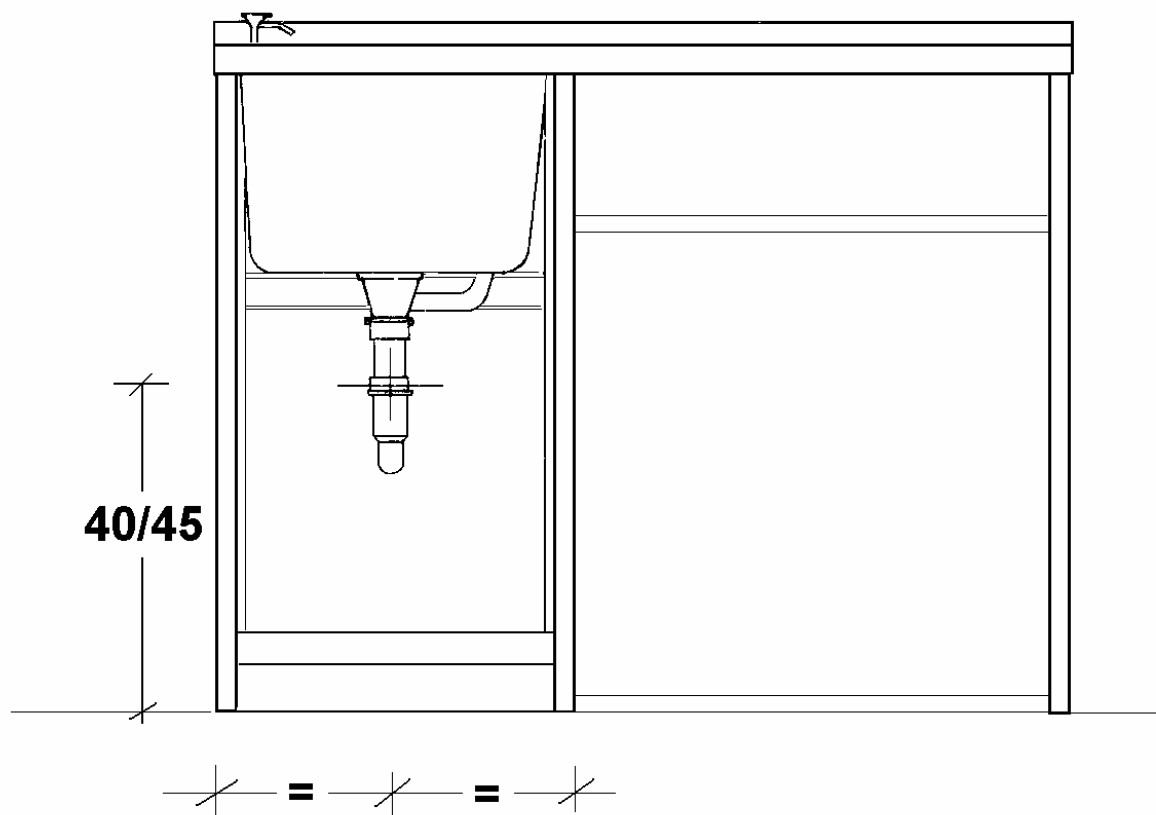

VISTA FRONTALE PER SCARICO

Codice: **150170**
150172

VISTA FRONTALE PER SCARICO

**ARREDAMENTI
MONTEGRAPPA**
S.P.A.

Serie ATLANTA L. 109 P. 60
Inserimento lavatrice a DX

Cod. M152000
M152002

VISTA FRONTALE SCARICO