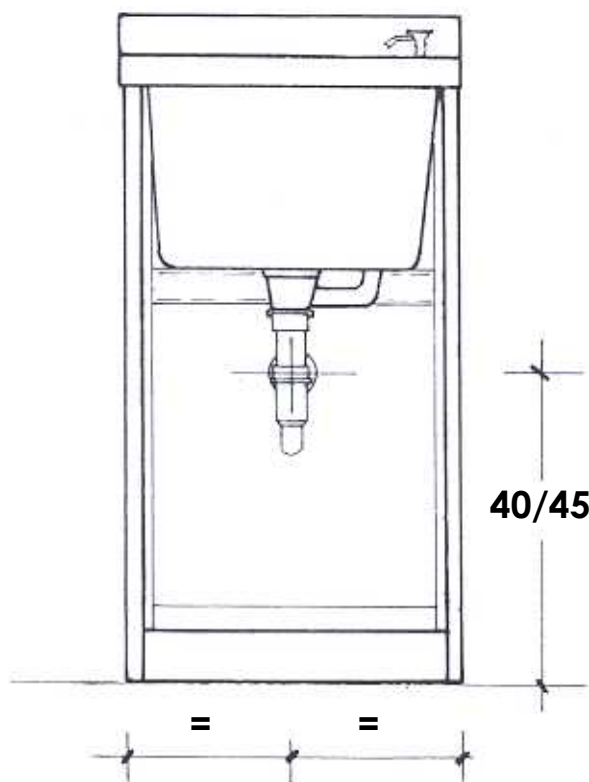

Codice: **150002**
150003
150004
150005

VISTA FRONTALE PER SCARICO

Codice: **150020**
150022

VISTA FRONTALE PER SCARICO

ARREDAMENTI[®]
MONTEGRAPPA
S. P. A.

Serie **ATLANTA** L.60 P.60

Codice: **150120**
150122

VISTA FRONTALE PER SCARICO

Codice: **150170**
150172

VISTA FRONTALE PER SCARICO

**ARREDAMENTI
MONTEGRAPPA**
S.P.A.

Serie ATLANTA L. 109 P. 60
Inserimento lavatrice a DX

Cod. M152000
M152002

VISTA FRONTALE SCARICO

**ARREDAMENTI
MONTEGRAPPA**
S.P.A.

Serie ATLANTA L. 109 P. 60
Inserimento lavatrice a SX

Cod. M152001
M152003

VISTA FRONTALE SCARICO