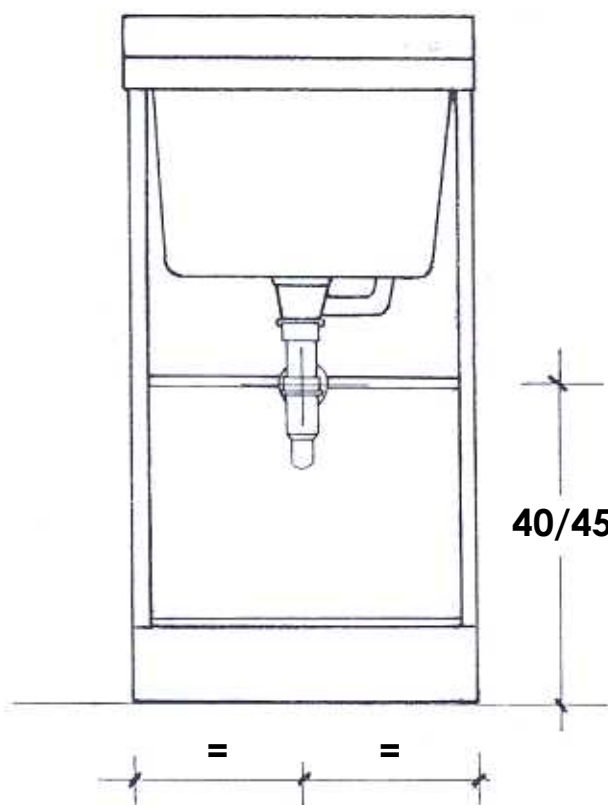

Serie PIUVELLA L.45 P.50

Codice: **380002**
380003

VISTA FRONTALE PER SCARICO

VISTA FRONTALE PER SCARICO

VISTA FRONTALE PER SCARICO