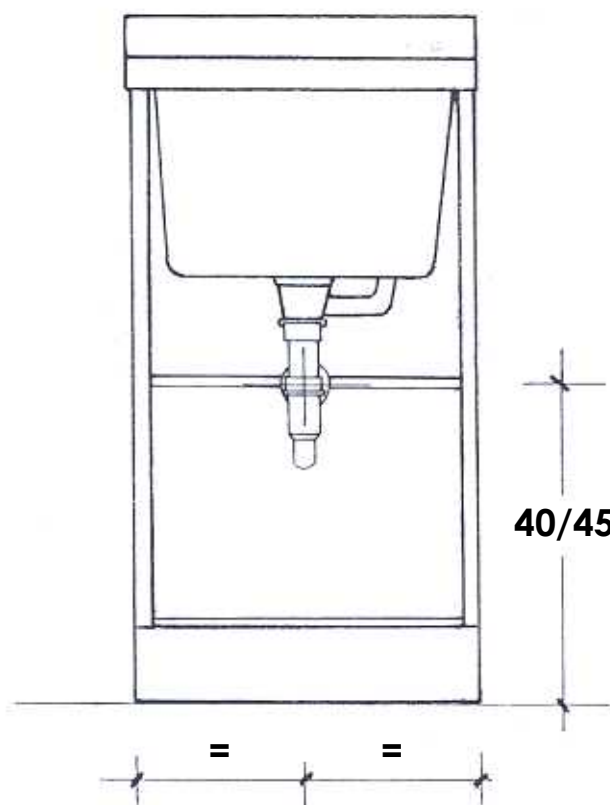

Serie PIUVELLA L.45 P.50

Codice: **380002**
380003

VISTA FRONTALE PER SCARICO

VISTA FRONTALE PER SCARICO

VISTA FRONTALE PER SCARICO