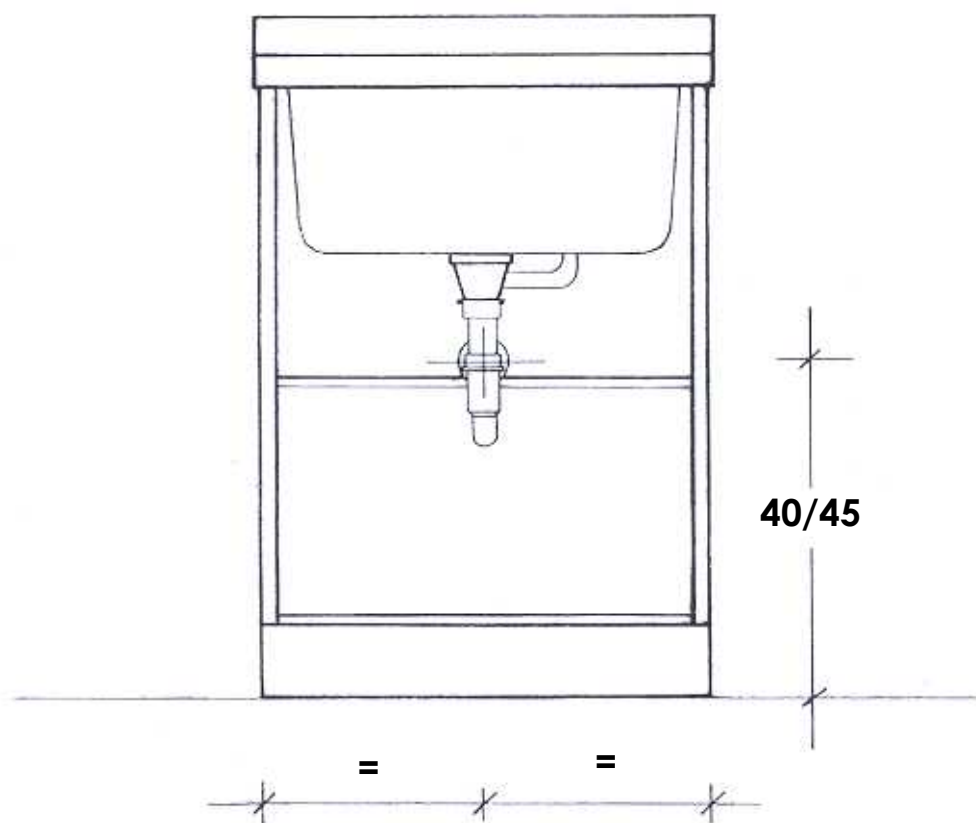

Serie PIUVELLA L.45 P.50

Codice: **380002**
380003

VISTA FRONTALE PER SCARICO

VISTA FRONTALE PER SCARICO

VISTA FRONTALE PER SCARICO