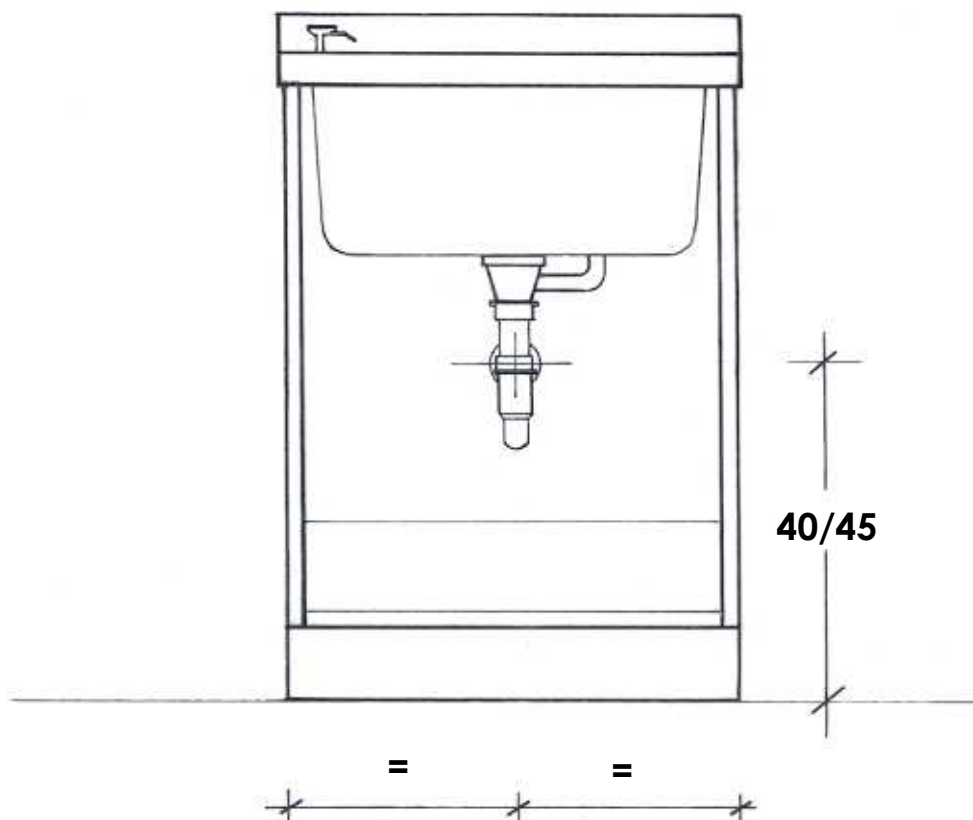

Serie MARELLA L.45 P.50

Codice: **198002 198006**

198003 198007

198004 198008

198005 198009

VISTA FRONTALE PER SCARICO

**ARREDAMENTI®
MONTEGRAPPA**
S. P. A.

Serie MARELLA L.60 P.50

Codice: **198020**

198022

198024

198026

VISTA FRONTALE PER SCARICO

Serie MARELLA L.60 P.60

Codice: **198120**

198122

198124

198126

VISTA FRONTALE PER SCARICO

Codice: **198170**
198172
198174
198176

VISTA FRONTALE PER SCARICO

VISTA FRONTALE PER SCARICO

Serie MARELLA L.109 P.60

Inserimento lavatrice a sx