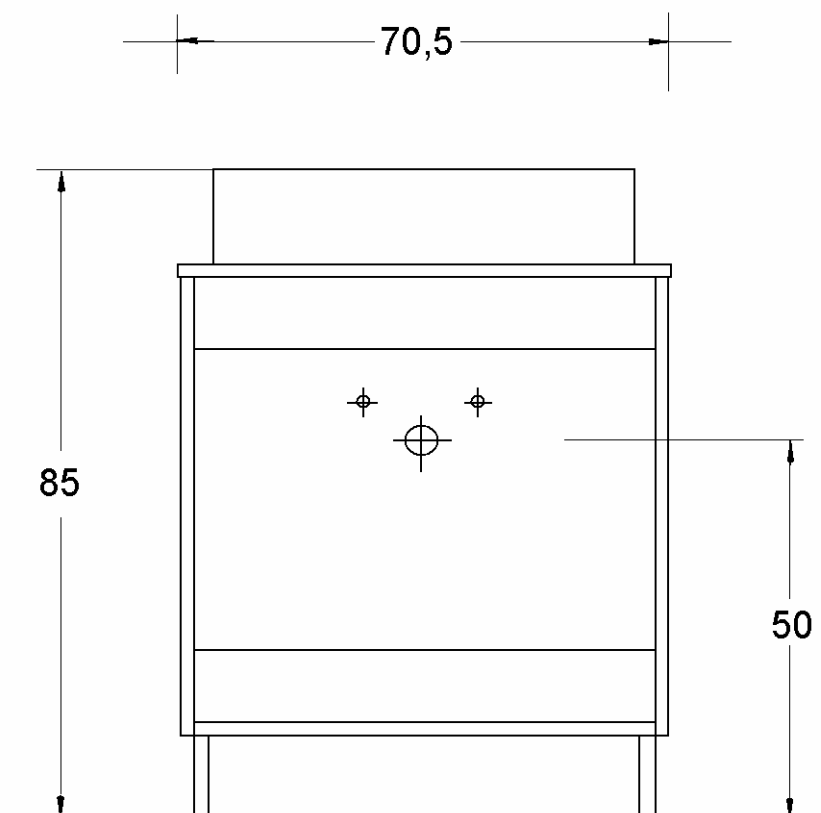

ARREDAMENTI®
MONTEGRAPPA
S.P.A.

Serie SYNTHESIS

Cod. M.105.030
M.105.035

M.105.430
M.105.431
M.105.435

VISTA FRONTALE SCARICO