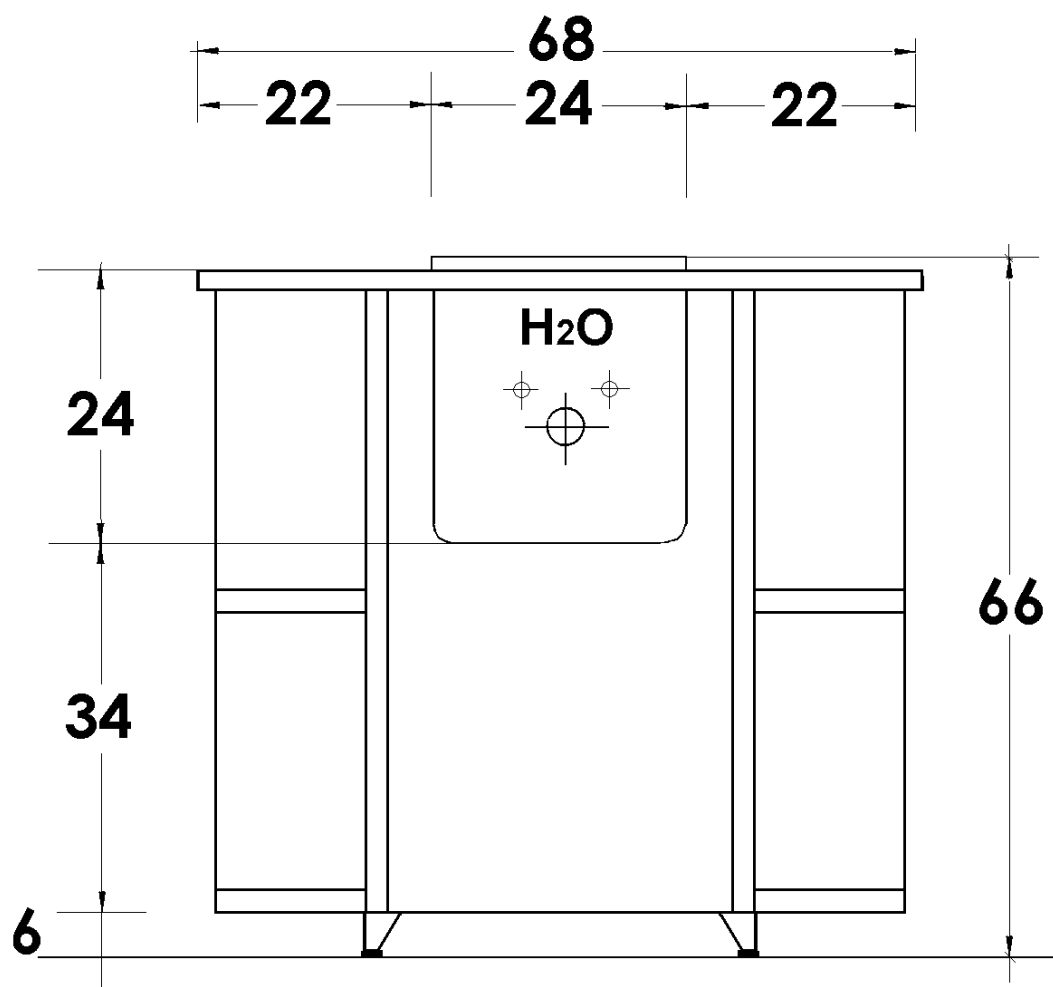

**ARREDAMENTI®  
MONTEGRAPPA**  
S. P. A.

Serie **SPACE** L.68 H.66 P.49

Cod: **M.101.010 M.101.040**  
**M.101.011 M.101.041**

VISTA FRONTALE SCARICO

**ARREDAMENTI®**  
**MONTEGRAPPA**  
S. P. A.

Serie **SPACE** L.68 H.64 P.49

Cod: **M.101.050 M.101.051**

VISTA FRONTALE SCARICO