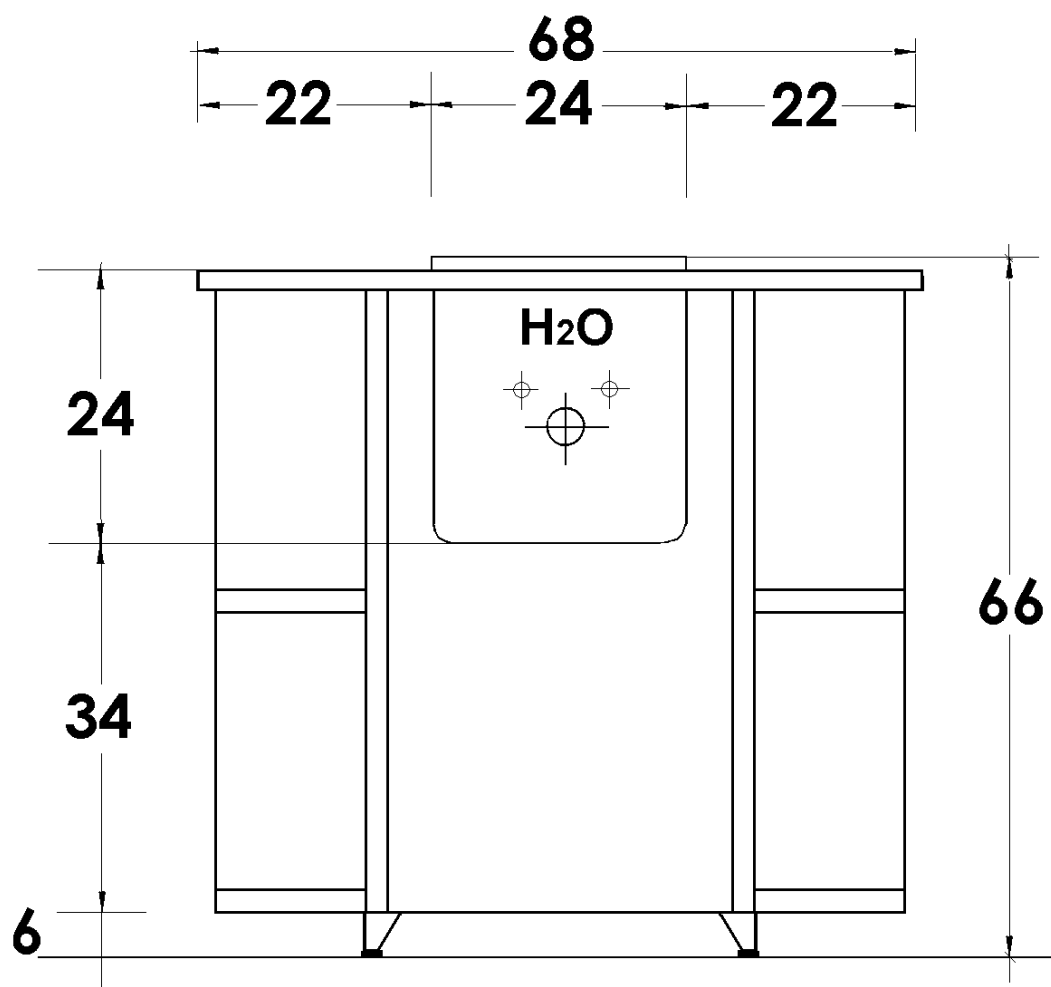

ARREDAMENTI[®]
MONTEGRAPPA
S. P. A.

Serie **SPACE** L.68 H.66 P.49

Cod: **M.101.010 M.101.040**
M.101.011 M.101.041

VISTA FRONTALE SCARICO

ARREDAMENTI®
MONTEGRAPPA
S. P. A.

Serie **SPACE** L.68 H.64 P.49

Cod: **M.101.050 M.101.051**