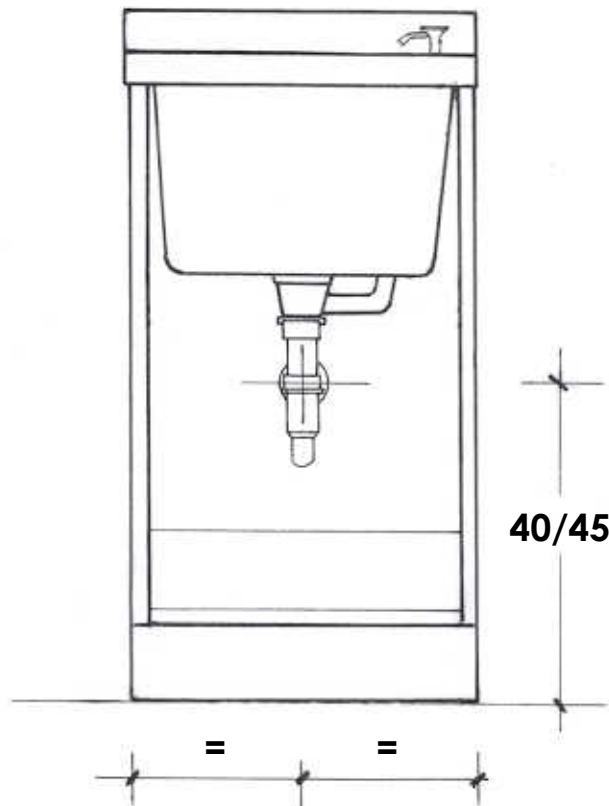

**ARREDAMENTI®
MONTEGRAPPA**
S.P.A.

Serie LAVELLA L.45 P.50

Codice: **140002 140202**

140003 140203

140004 140204

140005 140205

140006 140206

140007 140207

140008 140208

140009 140209

VISTA FRONTALE PER SCARICO

Serie LAVELLA L.60 P.50

Codice: **140020 140220**
140022 140222
140024 140224
140026 140226

VISTA FRONTALE PER SCARICO

Serie LAVELLA L.60 P.60

Codice: **140120 140320**

140122 140322

140124 140324

140126 140326

VISTA FRONTALE PER SCARICO

Codice: **140170 140370**
140172 140372
140174 140374
140176 140376

VISTA FRONTALE PER SCARICO

VISTA FRONTALE PER SCARICO

Serie LAVELLA L.109 P.60

Inserimento lavatrice a sx

Codice: **142001 142301**

142003 142303

142005 142305

142007 142307

VISTA FRONTALE PER SCARICO