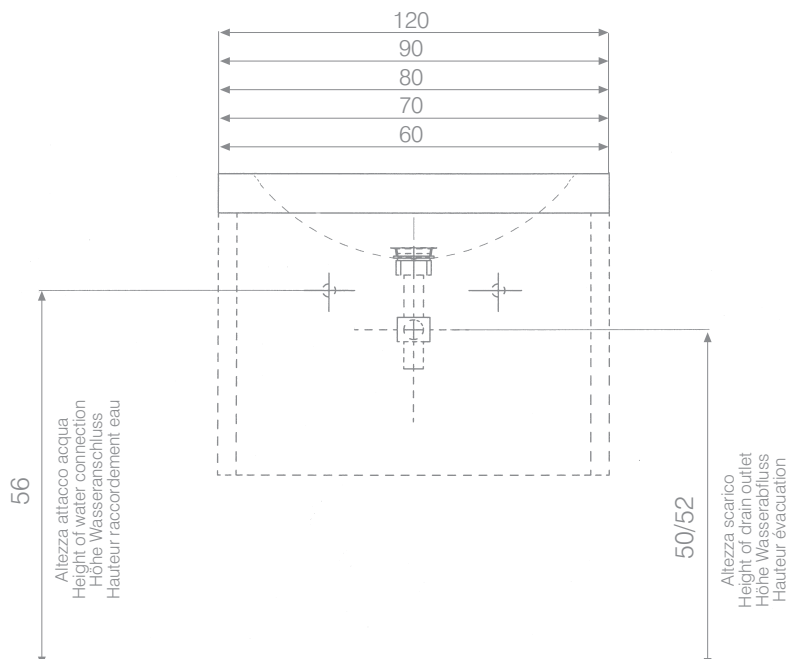

Blocco lavabo h.46 x p.50 cm, con cassettone estraibile.
Washbasin unit h.46 x d.50 cm, with large drawer.
Waschtisch mit Vollauszug H.46 x T.50 cm.
Bloc lavabo h.46 x p.50 cm avec grand tiroir extractible.

Blocco lavabo h.56 x p.50 cm, con due cassetti estraibili.
Washbasin unit h.56 x d.50 cm, with two removable drawers.
Waschtisch mit zwei Vollauszügen H.56 x T.50 cm.
Bloc lavabo h.56 x p.50 cm avec deux tiroirs extractibles.

M.110.051.104 - Washbasin unit h.46 x d.50 x l.60 cm with large drawer.
 Unit finish in wengé wood and drawer finished in gloss red laminate.

M.110.051.104 - Waschtisch H:46 x T:50 x B:60 cm mit Vollauszug.
 Struktur Holzurnier Wengé und Auszug Laminat Rot Hochglanz.

M. 110.051.104 - Bloc lavabo h. 46 x p. 50 x l. 60 cm avec grand tiroir extractible.
 Structure avec finition en bois wengé et tiroir en lamellé rouge brillant.

Posizionamento scarico e attacchi idrici.
 Positioning of drain outlet and water connections.
 Anordnung des Ablaufs und Wasseranschlusses.
 Positionnement évacuation et raccordements eau.